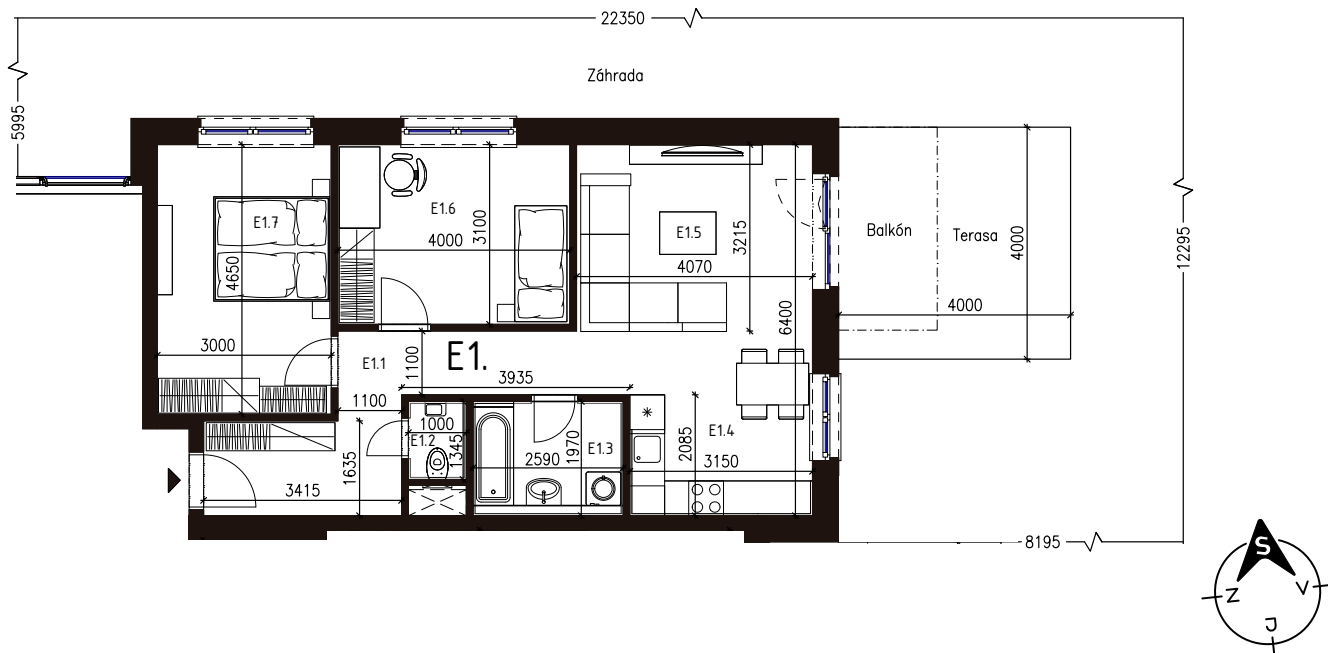

BYT 3E1, 3-IZBOVÝ BYT

BYTOVÝ DOM 3, 1NP

LOKALITA

POSCHODIE

PÔDORYS PODLAŽIA

VÝMERY MIESTNOSTÍ		
E1.1	Chodba	10,90m ²
E1.2	WC	1,43m ²
E1.3	Kúpeľňa	5,10m ²
E1.4	Kuchyňa	6,57m ²
E1.5	Obývacía izba	18,00m ²
E1.6	Izba	12,40m ²
D1.7	Izba	13,95m ²

Uvedené rozmery a zákresy sú vyhotovené na základe projektovej dokumentácie.