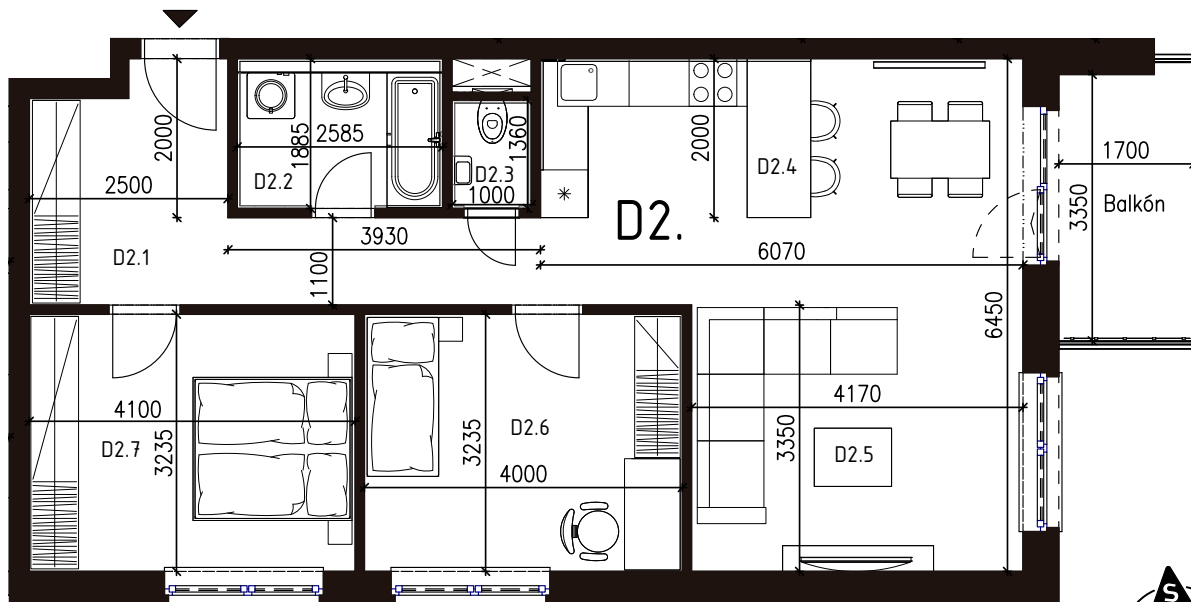

BYT 3D2, 3-IZBOVÝ BYT

BYTOVÝ DOM 3. 2NP

LOKALITA

POSCHODIE

PÔDORYS PODLAŽIA

VÝMERY MIESTNOSTÍ		
D2.1	Chodba	11,75m ²
D2.2	Kúpeľňa	4,87m ²
D2.3	WC	1,44m ²
D2.4	Kuchyňa	6,80m ²
D2.5	Obývacia izba	26,49m ²
D2.6	Izba	12,94m ²
D2.7	Spálňa	13,26m ²

Uvedené rozmery a zákresy sú vyhotovené na základe projektovej dokumentácie.