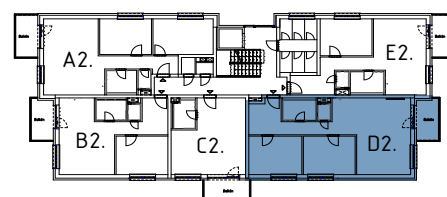

BYT 3D2, 3-IZBOVÝ BYT

BYTOVÝ DOM 3. 2NP

LOKALITA

POSCHODIE

PÔDORYS PODLAŽIA

VÝMERY MIESTNOSTÍ		
D2.1	Chodba	11,75m ²
D2.2	Kúpeľňa	4,87m ²
D2.3	WC	1,44m ²
D2.4	Kuchyňa	6,80m ²
D2.5	Obývacia izba	26,49m ²
D2.6	Izba	12,94m ²
D2.7	Spálňa	13,26m ²

Uvedené rozmery a zákresy sú vyhotovené na základe projektovej dokumentácie.