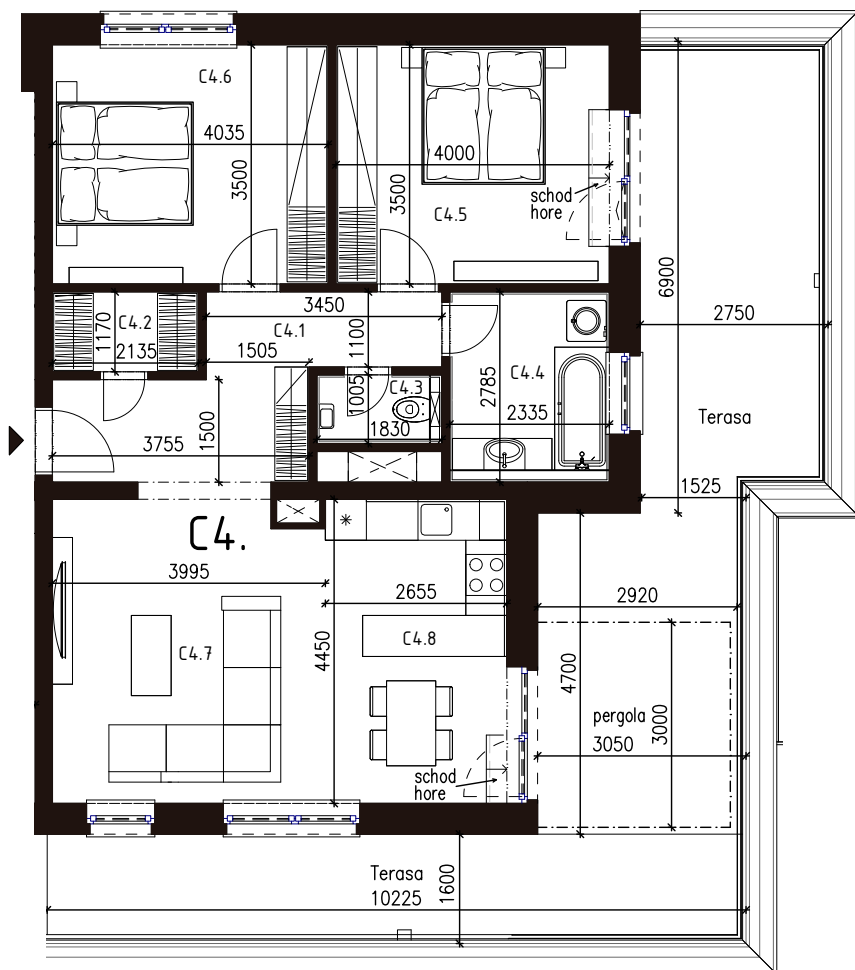

Malé hliny
— MODRA —

78,86 m²

Výmera interiéru
(bez balkónov, záhrad a terás)

49,90 m²

Výmera exteriéru
(záhrada s terasou / balkón)

128,76 m²

Výmera spolu
(interiér + exteriér)

2

Parkovacie státa
počet

BYT 3C4, 3-IZBOVÝ BYT

BYTOVÝ DOM 3, 4NP

LOKALITA

POSCHODIE

PÔDORYS PODLAŽIA

VÝMERY MIESTNOSTÍ

Číslo miestnosti	Názov miestnosti	Plocha (m ²)
C4.1	Chodba	10,57m ²
C4.2	Šatník	2,58m ²
C4.3	WC	1,84m ²
C4.4	Kúpeľňa	6,50m ²
C4.5	Izba	14,00m ²
C4.6	Izba	14,12m ²
C4.7	Obývacia izba	17,44m ²
C4.8	Kuchyňa	11,81m ²

Uvedené rozmery a zákresy sú vyhotovené na základe projektovej dokumentácie.