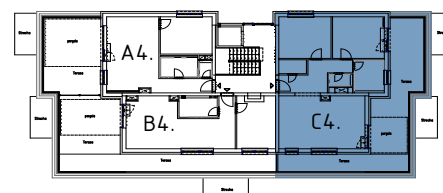

Malé hliny
— MODRA —

78,86 m²

Výmera interiéru
(bez balkónov, záhrad a terás)

49,90 m²

Výmera exteriéru
(záhrada s terasou / balkón)

128,76 m²

Výmera spolu
(interiér + exteriér)

2

Parkovacie státa
počet

BYT 3C4, 3-IZBOVÝ BYT

BYTOVÝ DOM 3, 4NP

LOKALITA

POSCHODIE

PÔDORYS PODLAŽIA

VÝMERY MIESTNOSTÍ

Číslo miestnosti	Názov miestnosti	Plocha (m ²)
C4.1	Chodba	10,57m ²
C4.2	Šatník	2,58m ²
C4.3	WC	1,84m ²
C4.4	Kúpeľňa	6,50m ²
C4.5	Izba	14,00m ²
C4.6	Izba	14,12m ²
C4.7	Obývacia izba	17,44m ²
C4.8	Kuchyňa	11,81m ²

Uvedené rozmery a zákresy sú vyhotovené na základe projektovej dokumentácie.