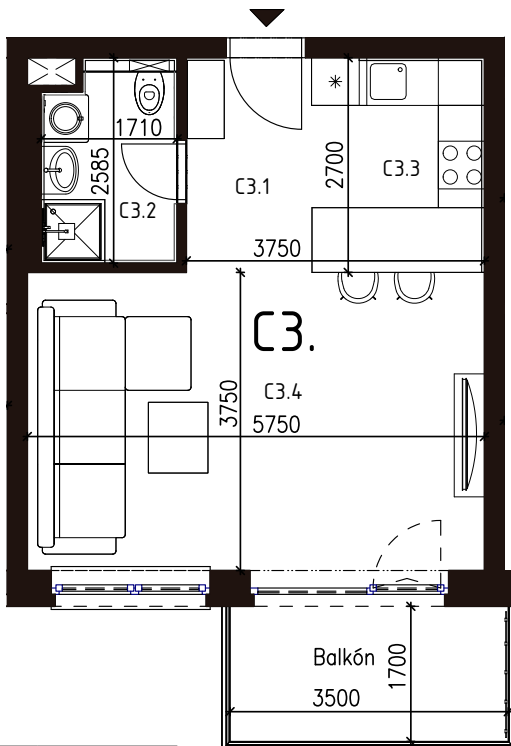

Malé hliny  
— MODRA —

**36,60 m<sup>2</sup>**

Výmera interiéru  
(bez balkónov, záhrad a terás)

**6,31 m<sup>2</sup>**

Výmera exteriéru  
(záhrada s terasou / balkón)

**42,91 m<sup>2</sup>**

Výmera spolu  
(interiér + exteriér)

## BYT 3C3, 1-IZBOVÝ BYT

BYTOVÝ DOM 3, 3NP

LOKALITA

POSCHODIE

PÔDORYS PODLAŽIA

VÝMERY MIESTNOSTÍ		
C3.1	Chodba	4,34m <sup>2</sup>
C3.2	Kúpeľňa	4,20m <sup>2</sup>
C3.3	Kuchyňa	5,87m <sup>2</sup>
C3.4	Obývacia izba	22,19m <sup>2</sup>

Uvedené rozmery a zákresy sú vyhotovené na základe projektovej dokumentácie.