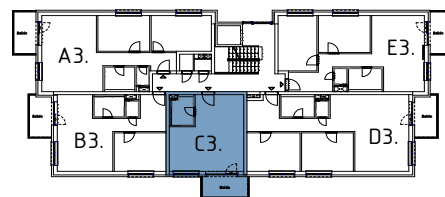

Malé hliny  
— MODRA —

**36,60 m<sup>2</sup>**

Výmera interiéru  
(bez balkónov, záhrad a terás)

**6,31 m<sup>2</sup>**

Výmera exteriéru  
(záhrada s terasou / balkón)

**42,91 m<sup>2</sup>**

Výmera spolu  
(interiér + exteriér)

## BYT 3C3, 1-IZBOVÝ BYT

BYTOVÝ DOM 3, 3NP

LOKALITA

POSCHODIE

PÔDORYS PODLAŽIA

VÝMERY MIESTNOSTÍ		
C3.1	Chodba	4,34m <sup>2</sup>
C3.2	Kúpeľňa	4,20m <sup>2</sup>
C3.3	Kuchyňa	5,87m <sup>2</sup>
C3.4	Obývacia izba	22,19m <sup>2</sup>

Uvedené rozmery a zákresy sú vyhotovené na základe projektovej dokumentácie.