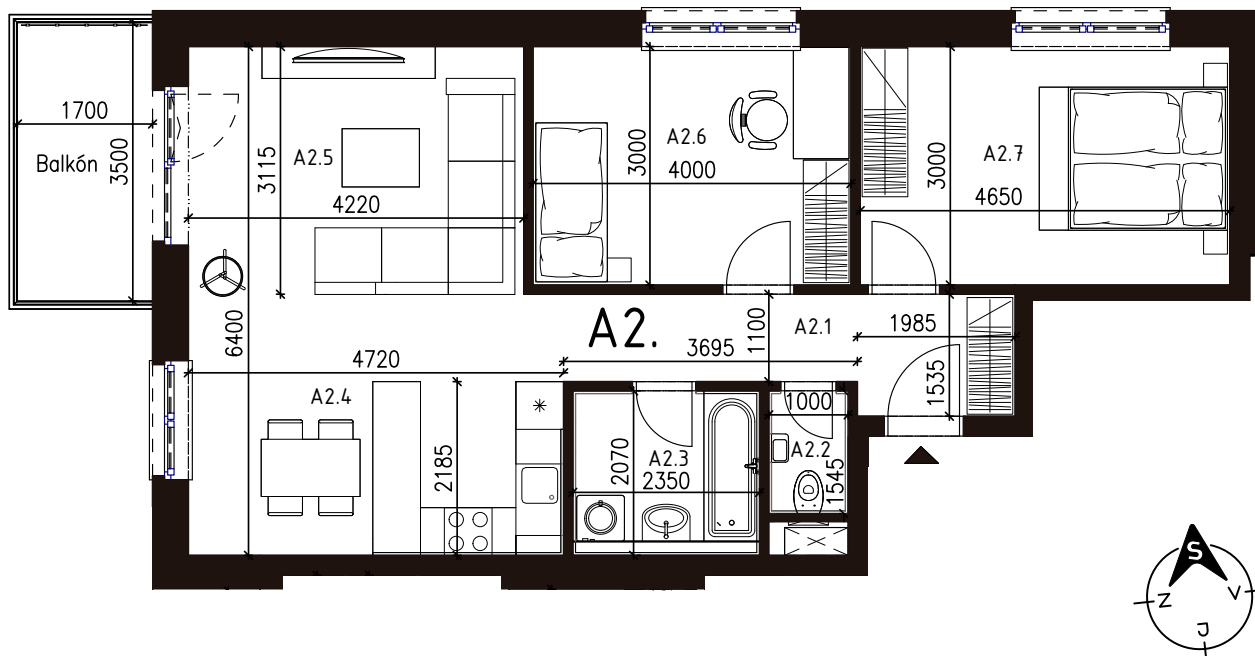

Malé hliny
— MODRA —

69,00 m²

Výmera interiéru
(bez balkónov, záhrad a terás)

6,15 m²

Výmera exteriéru
(záhrada s terasou / balkón)

75,15 m²

Výmera spolu
(interiér + exteriér)

1

Parkovacie státi
počet

BYT 3A2, 3-IZBOVÝ BYT

BYTOVÝ DOM 3, 2NP

LOKALITA

POSCHODIE

PÔDORYS PODLAŽIA

VÝMERY MIESTNOSTÍ		
A2.1	Chodba	7,49m ²
A2.2	WC	1,55m ²
A2.3	Kúpeľňa	4,86m ²
A2.4	Kuchyňa	10,31m ²
A2.5	Obývacia izba	18,84m ²
A2.6	Izba	12,00m ²
A2.7	Spálňa	13,95m ²

Uvedené rozmery a zákresy sú vyhotovené na základe projektovej dokumentácie.