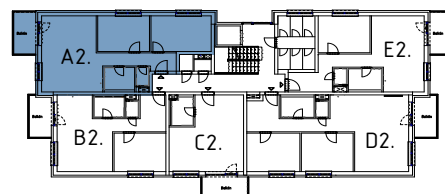

Malé hliny
— MODRA —

69,00 m²

Výmera interiéru
(bez balkónov, záhrad a terás)

6,15 m²

Výmera exteriéru
(záhrada s terasou / balkón)

75,15 m²

Výmera spolu
(interiér + exteriér)

1

Parkovacie státi
počet

BYT 3A2, 3-IZBOVÝ BYT

BYTOVÝ DOM 3, 2NP

LOKALITA

POSCHODIE

PÔDORYS PODLAŽIA

VÝMERY MIESTNOSTÍ		
A2.1	Chodba	7,49m ²
A2.2	WC	1,55m ²
A2.3	Kúpeľňa	4,86m ²
A2.4	Kuchyňa	10,31m ²
A2.5	Obývacia izba	18,84m ²
A2.6	Izba	12,00m ²
A2.7	Spálňa	13,95m ²

Uvedené rozmery a zákresy sú vyhotovené na základe projektovej dokumentácie.