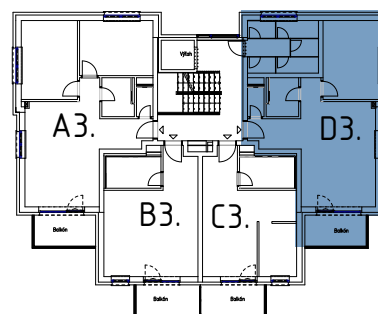

Malé hliny
— MODRA —

48,18 m²

Výmera interiéru
(bez balkónov, záhrad a terás)

6,05 m²

Výmera exteriéru
(záhrada s terasou / balkón)

54,23 m²

Výmera spolu
(interiér + exteriér)

1

Parkovacie státia
počet

BYT 2D3, 2-IZBOVÝ BYT

BYTOVÝ DOM 2, 3NP

LOKALITA

POSCHODIE

PÔDORYS PODLAŽIA

VÝMERY MIESTNOSTÍ

VÝMERY MIESTNOSTÍ		
D3.1	Chodba	8,68m ²
D3.2	WC	1,44m ²
D3.3	Kúpeľňa	3,50m ²
D3.4	Spáľňa	13,16m ²
D3.5	Kuchyňa	6,27m ²
D3.6	Obývací izba	15,13m ²

Uvedené rozmery a zákresy sú vyhotovené na základe projektovej dokumentácie.