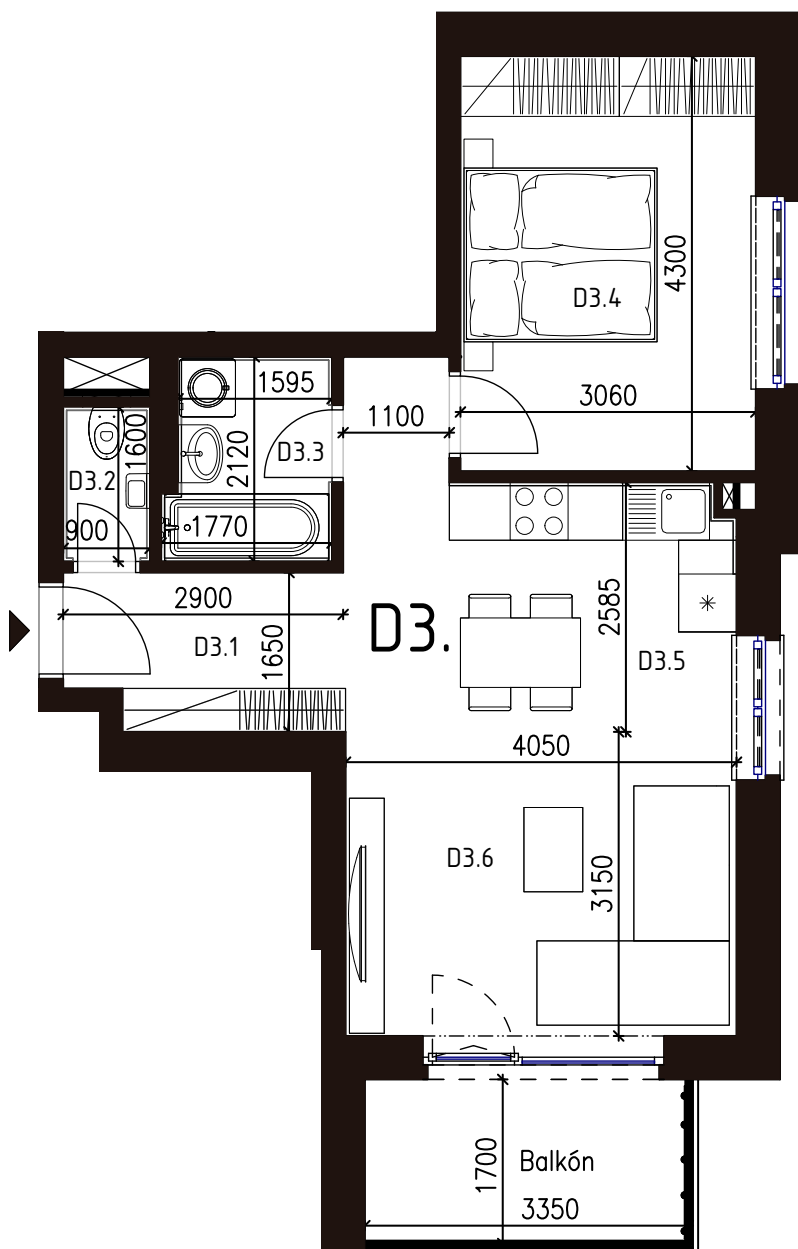

Malé hliny
— MODRA —

48,18 m²

Výmera interiéru
(bez balkónov, záhrad a terás)

6,05 m²

Výmera exteriéru
(záhrada s terasou / balkón)

54,23 m²

Výmera spolu
(interiér + exteriér)

1

Parkovacie státia
počet

BYT 2D3, 2-IZBOVÝ BYT

BYTOVÝ DOM 2, 3NP

LOKALITA

POSCHODIE

PÔDORYS PODLAŽIA

VÝMERY MIESTNOSTÍ

VÝMERY MIESTNOSTÍ		
D3.1	Chodba	8,68m ²
D3.2	WC	1,44m ²
D3.3	Kúpeľňa	3,50m ²
D3.4	Spáľňa	13,16m ²
D3.5	Kuchyňa	6,27m ²
D3.6	Obývací izba	15,13m ²

Uvedené rozmery a zákresy sú vyhotovené na základe projektovej dokumentácie.