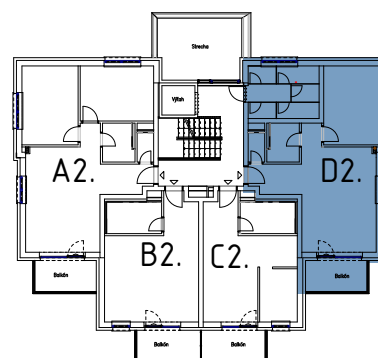

Malé hliny
— MODRA —

48,18 m²

Výmera interiéru
(bez balkónov, záhrad a terás)

6,05 m²

Výmera exteriéru
(záhrada s terasou / balkón)

54,23 m²

Výmera spolu
(interiér + exteriér)

1

Parkovacie státi
počet

BYT 2D2, 2-IZBOVÝ BYT

BYTOVÝ DOM 2, 2NP

LOKALITA

POSCHODIE

PÔDORYS PODLAŽIA

VÝMERY MIESTNOSTÍ

VÝMERY MIESTNOSTÍ		
D2.1	Chodba	8,68m ²
D2.2	WC	1,44m ²
D2.3	Kúpeľňa	3,50m ²
D2.4	Spáľňa	13,16m ²
D2.5	Kuchyňa	6,27m ²
D2.6	Obývací izba	15,13m ²

vedené rozmery a zákresy sú vyhotovené na základe projektovej dokumentácie.