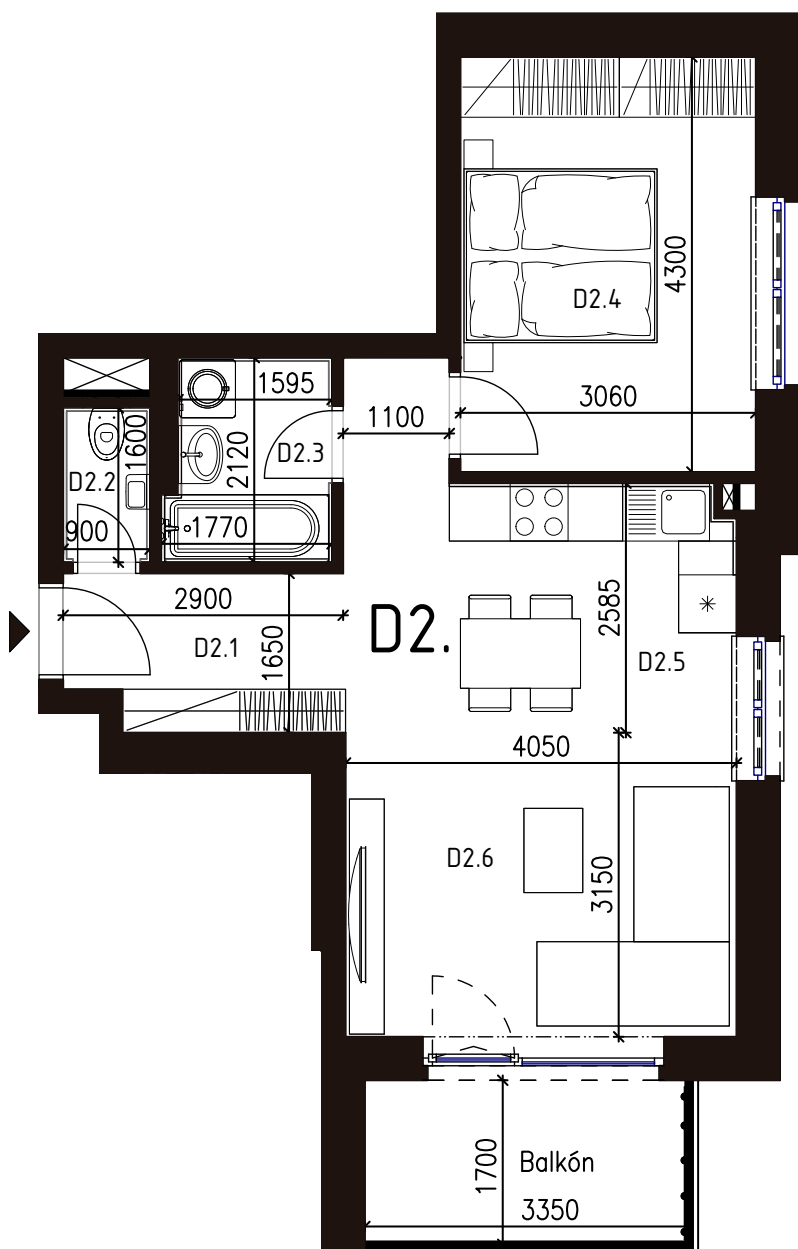

Malé hliny
— MODRA —

48,18 m²

Výmera interiéru
(bez balkónov, záhrad a terás)

6,05 m²

Výmera exteriéru
(záhrada s terasou / balkón)

54,23 m²

Výmera spolu
(interiér + exteriér)

1

Parkovacie státi
počet

BYT 2D2, 2-IZBOVÝ BYT

BYTOVÝ DOM 2, 2NP

LOKALITA

POSCHODIE

PÔDORYS PODLAŽIA

VÝMERY MIESTNOSTÍ

VÝMERY MIESTNOSTÍ		
D2.1	Chodba	8,68m ²
D2.2	WC	1,44m ²
D2.3	Kúpeľňa	3,50m ²
D2.4	Spáľňa	13,16m ²
D2.5	Kuchyňa	6,27m ²
D2.6	Obývací izba	15,13m ²

vedené rozmery a zákresy sú vyhotovené na základe projektovej dokumentácie.