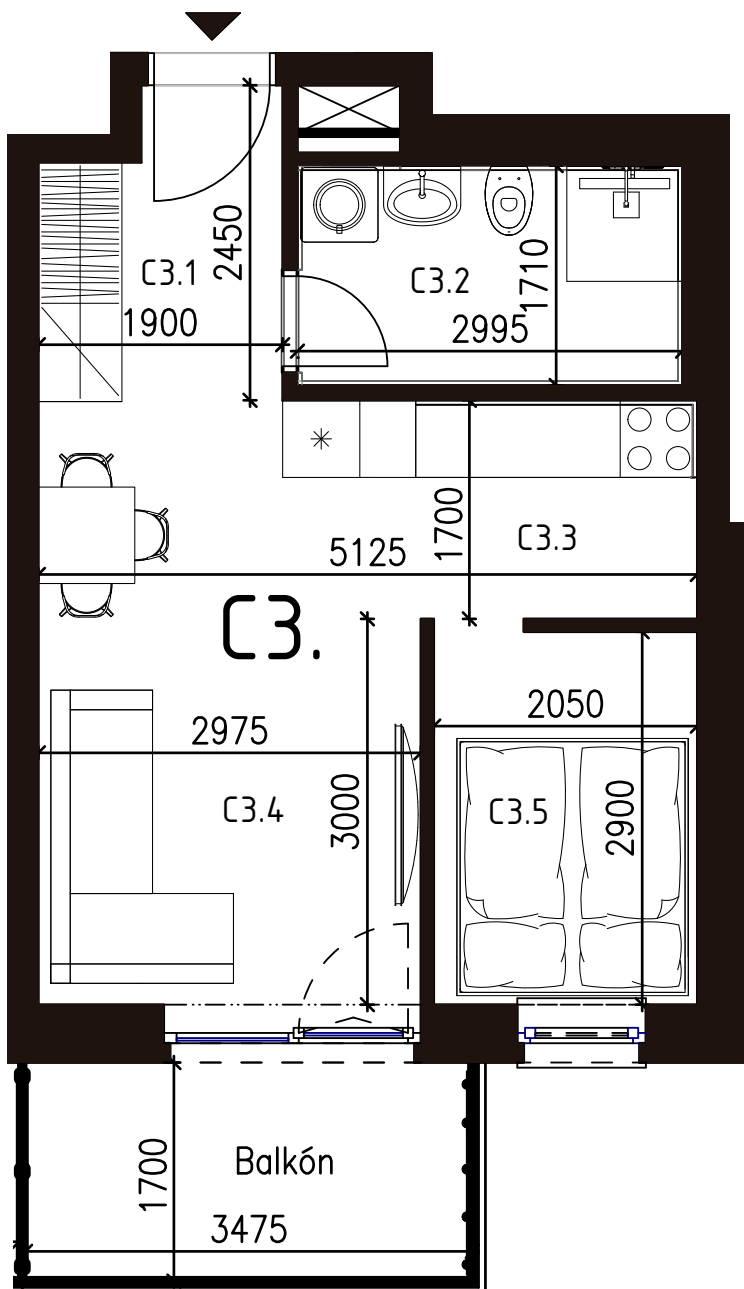

Malé hliny
— MODRA —

33,42 m²

Výmera interiéru
(bez balkónov, záhrad a terás)

6,19 m²

Výmera exteriéru
(záhrada s terasou / balkón)

39,61 m²

Výmera spolu
(interiér + exteriér)

1

Parkovacie státi
počet

BYT 2C3, 1,5-IZBOVÝ BYT

BYTOVÝ DOM 2, 3NP

LOKALITA

POSCHODIE

PÔDORYS PODLAŽIA

VÝMERY MIESTNOSTÍ

Room Label	Room Name	Area (m ²)
C3.1	Chodba	4,29m ²
C3.2	Kúpeľňa	5,12m ²
C3.3	Kuchyňa	5,47m ²
C3.4	Obývací izba	12,59m ²
C3.5	Spáľňa	5,95m ²

Uvedené rozmery a zákresy sú vyhotovené na základe projektovej dokumentácie.