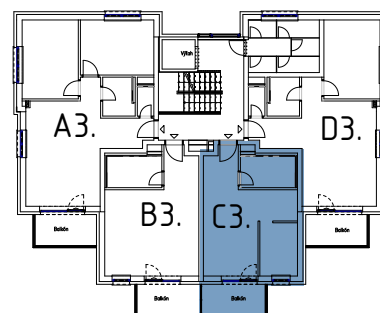

Malé hliny
— MODRA —

33,42 m²

Výmera interiéru
(bez balkónov, záhrad a terás)

6,19 m²

Výmera exteriéru
(záhrada s terasou / balkón)

39,61 m²

Výmera spolu
(interiér + exteriér)

1

Parkovacie státi
počet

BYT 2C3, 1,5-IZBOVÝ BYT

BYTOVÝ DOM 2, 3NP

LOKALITA

POSCHODIE

PÔDORYS PODLAŽIA

VÝMERY MIESTNOSTÍ

Room Label	Room Name	Area (m ²)
C3.1	Chodba	4,29m ²
C3.2	Kúpeľňa	5,12m ²
C3.3	Kuchyňa	5,47m ²
C3.4	Obývací izba	12,59m ²
C3.5	Spáľňa	5,95m ²

Uvedené rozmery a zákresy sú vyhotovené na základe projektovej dokumentácie.