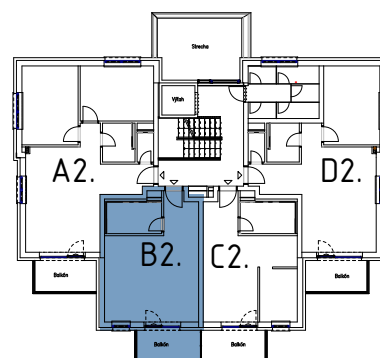

Malé hliny
— MODRA —

33,92 m²

Výmera interiéru
(bez balkónov, záhrad a terás)

6,19 m²

Výmera exteriéru
(záhrada s terasou / balkón)

40,11 m²

Výmera spolu
(interiér + exteriér)

1

Parkovacie státia
počet

BYT 2B2, 1-IZBOVÝ BYT

BYTOVÝ DOM 2, 2NP

LOKALITA

POSCHODIE

PÔDORYS PODLAŽIA

VÝMERY MIESTNOSTÍ

| VÝMERY MIESTNOSTÍ | | |
|-------------------|--------------|---------------------|
| B2.1 | Chodba | 4,27m ² |
| B2.2 | Kúpeľňa | 5,12m ² |
| B2.3 | Kuchyňa | 7,17m ² |
| B2.4 | Obývací izba | 17,36m ² |

Uvedené rozmery a zákresy sú vyhotovené na základe projektovej dokumentácie.