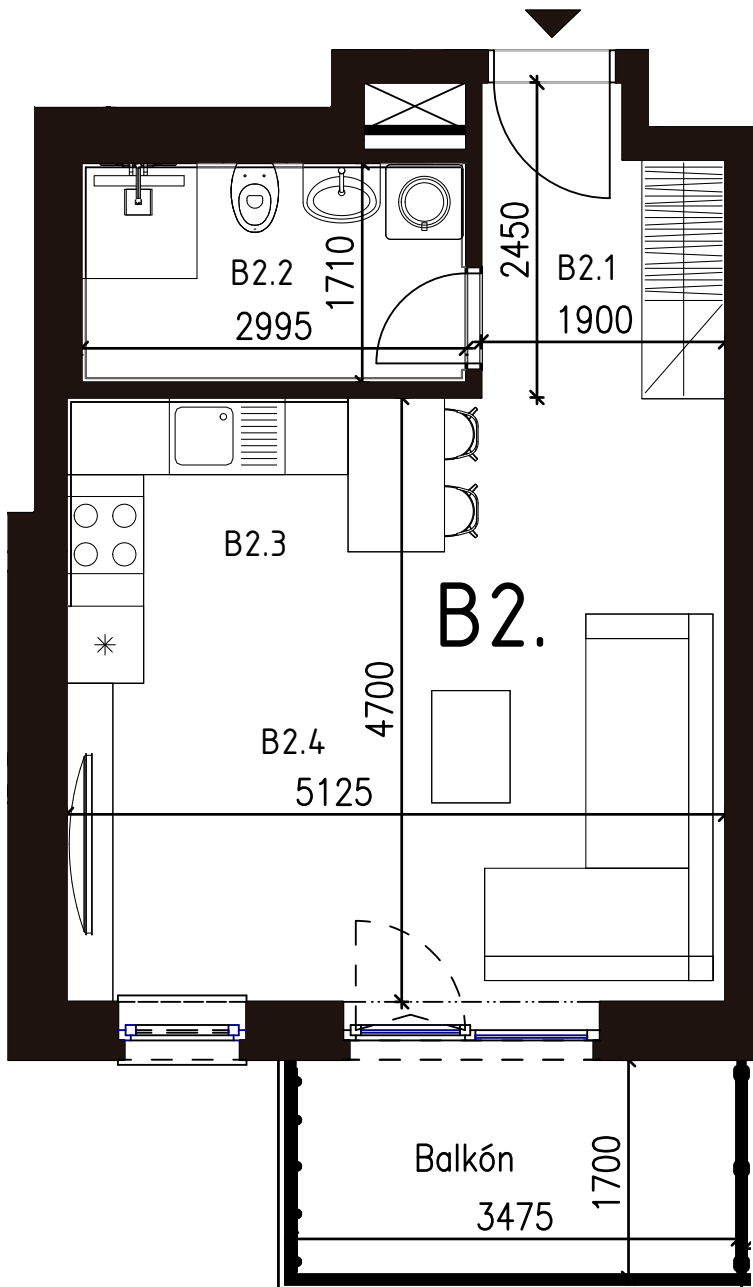

Malé hliny
— MODRA —

33,92 m²

Výmera interiéru
(bez balkónov, záhrad a terás)

6,19 m²

Výmera exteriéru
(záhrada s terasou / balkón)

40,11 m²

Výmera spolu
(interiér + exteriér)

1

Parkovacie státia
počet

BYT 2B2, 1-IZBOVÝ BYT

BYTOVÝ DOM 2, 2NP

LOKALITA

POSCHODIE

PÔDORYS PODLAŽIA

VÝMERY MIESTNOSTÍ

| VÝMERY MIESTNOSTÍ | | |
|-------------------|--------------|---------------------|
| B2.1 | Chodba | 4,27m ² |
| B2.2 | Kúpeľňa | 5,12m ² |
| B2.3 | Kuchyňa | 7,17m ² |
| B2.4 | Obývací izba | 17,36m ² |

Uvedené rozmery a zákresy sú vyhotovené na základe projektovej dokumentácie.