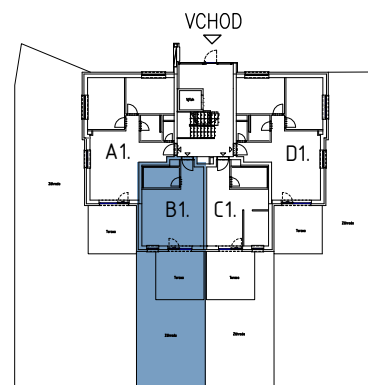

## BYT 2B1, 1-IZBOVÝ BYT

BYTOVÝ DOM 2, 1NP

LOKALITA

POSCHODIE

PÔDORYS PODLAŽIA

VÝMERY MIESTNOSTÍ

VÝMERY MIESTNOSTÍ		
B1.1	Chodba	4,27m <sup>2</sup>
B1.2	Kúpeľňa	5,12m <sup>2</sup>
B1.3	Kuchyňa	7,17m <sup>2</sup>
B1.4	Obývacia izba	17,36m <sup>2</sup>

Uvedené rozmery a zákresy sú vyhotovené na základe projektovej dokumentácie.