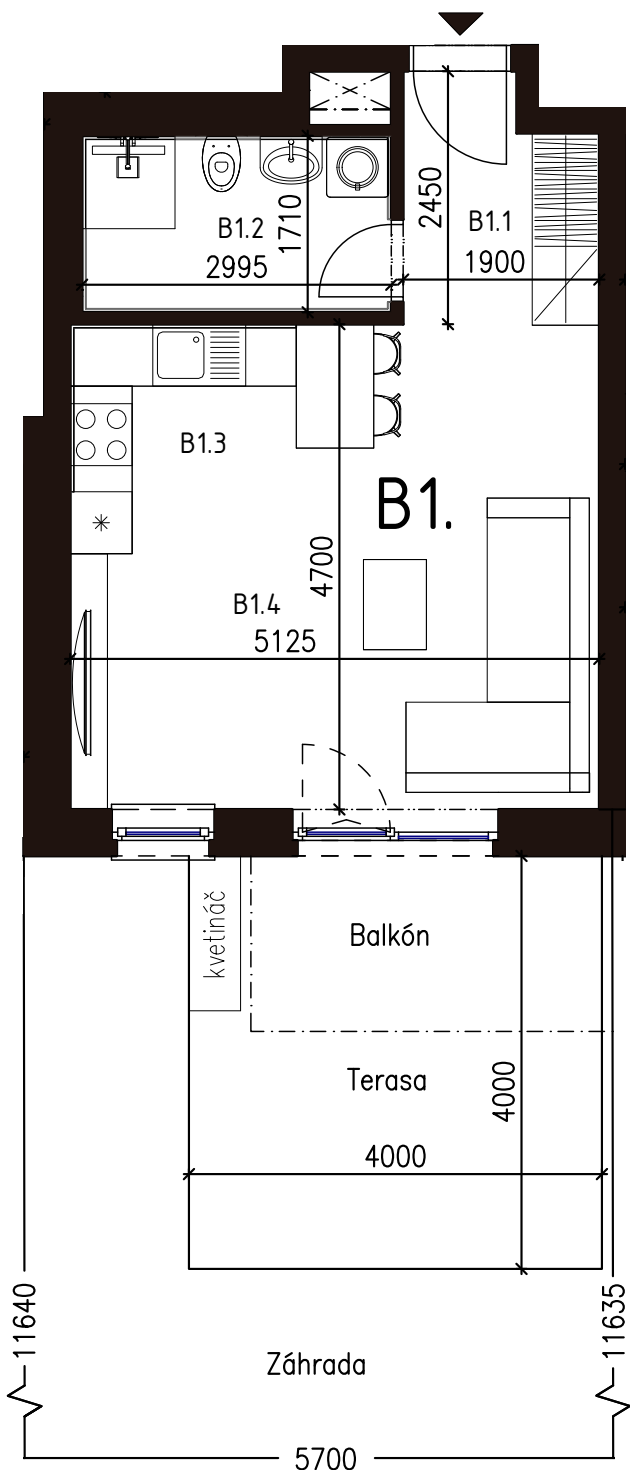

Malé hliny  
— MODRA —

33,92 m<sup>2</sup>

Výmera interiéru  
(bez balkónov, záhrad a terás)

60,00 m<sup>2</sup>

Výmera exteriéru  
(záhrada s terasou / balkón)

93,92 m<sup>2</sup>

Výmera spolu  
(interiér + exteriér)

## BYT 2B1, 1-IZBOVÝ BYT

BYTOVÝ DOM 2, 1NP

LOKALITA

POSCHODIE

PÔDORYS PODLAŽIA

VÝMERY MIESTNOSTÍ

VÝMERY MIESTNOSTÍ		
B1.1	Chodba	4,27m <sup>2</sup>
B1.2	Kúpeľňa	5,12m <sup>2</sup>
B1.3	Kuchyňa	7,17m <sup>2</sup>
B1.4	Obývacia izba	17,36m <sup>2</sup>

Uvedené rozmery a zákresy sú vyhotovené na základe projektovej dokumentácie.