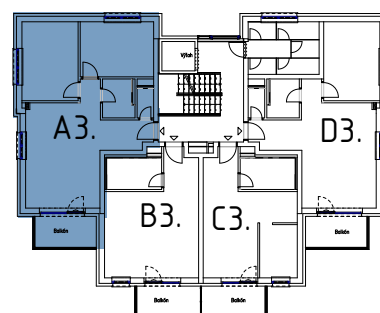

Malé hliny  
— MODRA —

60,18 m<sup>2</sup>

Výmera interiéru  
(bez balkónov, záhrad a terás)

6,05 m<sup>2</sup>

Výmera exteriéru  
(záhrada s terasou / balkón)

66,23 m<sup>2</sup>

Výmera spolu  
(interiér + exteriér)

## BYT 2A3, 3-IZBOVÝ BYT

BYTOVÝ DOM 2, 3NP

LOKALITA

POSCHODIE

PÔDORYS PODLAŽIA

VÝMERY MIESTNOSTÍ

VÝMERY MIESTNOSTÍ		
A3.1	Chodba	8,68m <sup>2</sup>
A3.2	WC	1,44m <sup>2</sup>
A3.3	Kúpeľňa	3,50m <sup>2</sup>
A3.4	Izba	12,00m <sup>2</sup>
A3.5	Spálňa	13,16m <sup>2</sup>
A3.6	Kuchyňa	6,27m <sup>2</sup>
A3.7	Obývací izba	15,13m <sup>2</sup>

Uvedené rozmery a zákresy sú vyhotovené na základe projektovej dokumentácie.