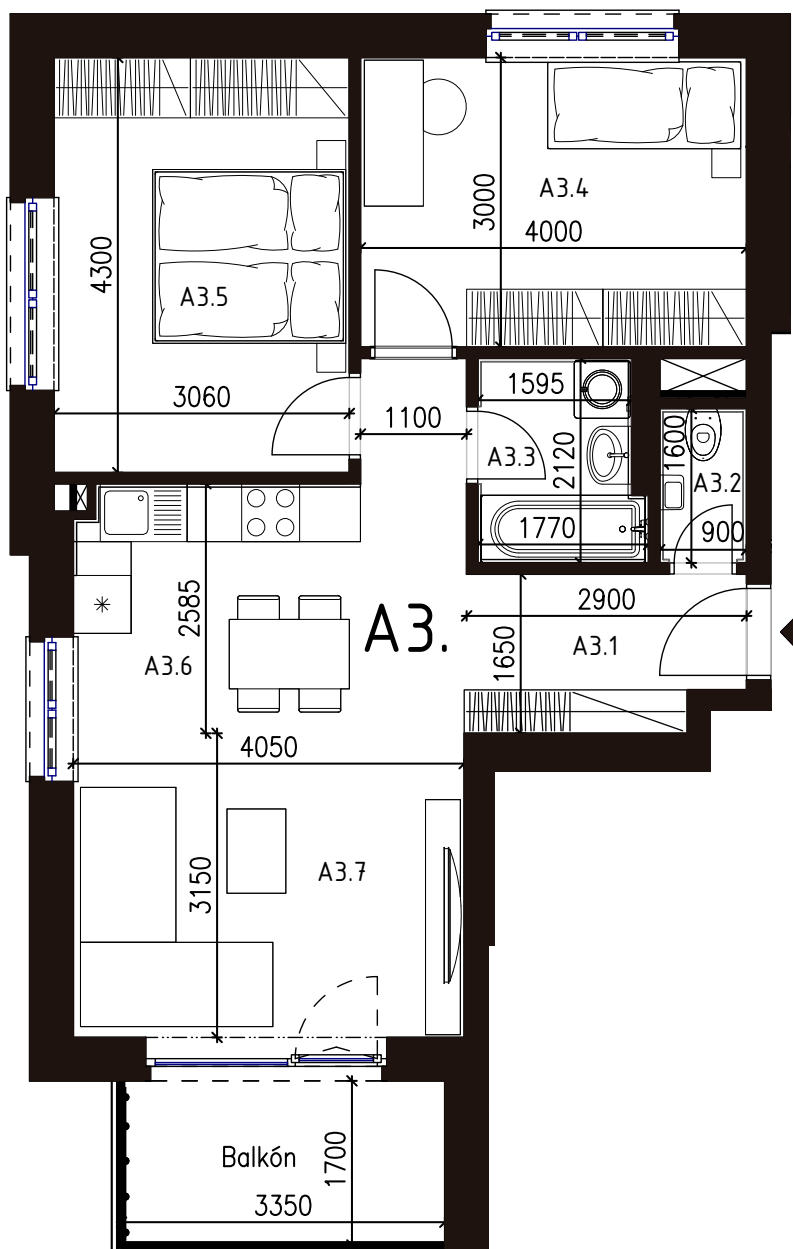

Malé hliny  
— MODRA —

60,18 m<sup>2</sup>

Výmera interiéru  
(bez balkónov, záhrad a terás)

6,05 m<sup>2</sup>

Výmera exteriéru  
(záhrada s terasou / balkón)

66,23 m<sup>2</sup>

Výmera spolu  
(interiér + exteriér)

## BYT 2A3, 3-IZBOVÝ BYT

BYTOVÝ DOM 2, 3NP

LOKALITA

POSCHODIE

PÔDORYS PODLAŽIA

VÝMERY MIESTNOSTÍ

VÝMERY MIESTNOSTÍ		
A3.1	Chodba	8,68m <sup>2</sup>
A3.2	WC	1,44m <sup>2</sup>
A3.3	Kúpeľňa	3,50m <sup>2</sup>
A3.4	Izba	12,00m <sup>2</sup>
A3.5	Spálňa	13,16m <sup>2</sup>
A3.6	Kuchyňa	6,27m <sup>2</sup>
A3.7	Obývací izba	15,13m <sup>2</sup>

Uvedené rozmery a zákresy sú vyhotovené na základe projektovej dokumentácie.