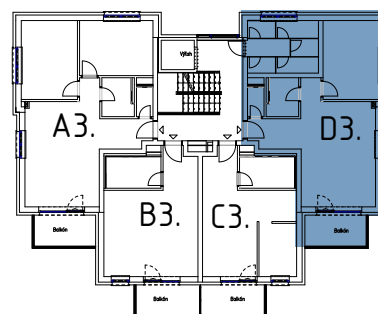

Malé hliny
— MODRA —

48,18 m²

Výmera interiéru
(bez balkónov, záhrad a terás)

6,05 m²

Výmera exteriéru
(záhrada s terasou / balkón)

54,23 m²

Výmera spolu
(interiér + exteriér)

1

Parkovacie státia
počet

BYT 1D3, 2-IZBOVÝ BYT

BYTOVÝ DOM 1, 3NP

LOKALITA

POSCHODIE

PÔDORYS PODLAŽIA

VÝMERY MIESTNOSTÍ

VÝMERY MIESTNOSTÍ		
D3.1	Chodba	8,68m ²
D3.2	WC	1,44m ²
D3.3	Kúpeľňa	3,50m ²
D3.4	Spáľňa	13,16m ²
D3.5	Kuchyňa	6,27m ²
D3.6	Obývací izba	15,13m ²

Uvedené rozmery a zákresy sú vyhotovené na základe projektovej dokumentácie.