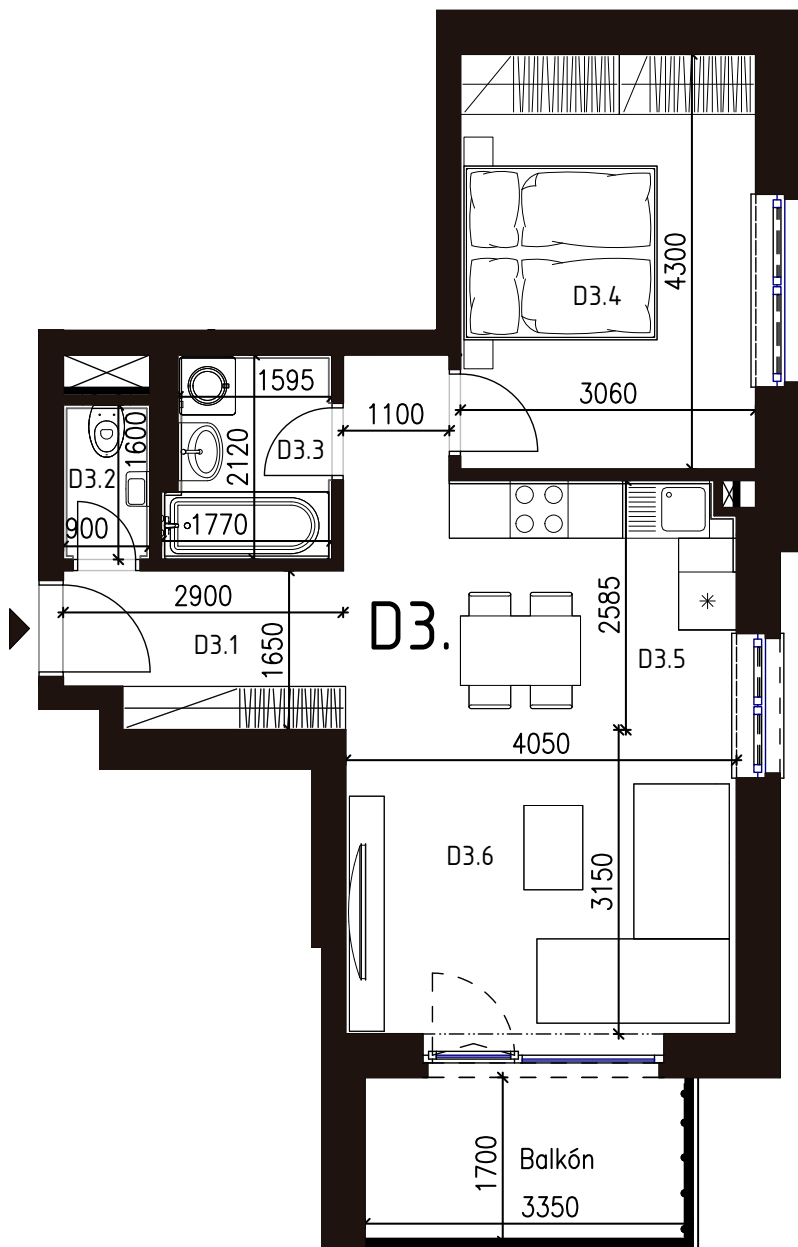

Malé hliny
— MODRA —

48,18 m²

Výmera interiéru
(bez balkónov, záhrad a terás)

6,05 m²

Výmera exteriéru
(záhrada s terasou / balkón)

54,23 m²

Výmera spolu
(interiér + exteriér)

1

Parkovacie státia
počet

BYT 1D3, 2-IZBOVÝ BYT

BYTOVÝ DOM 1, 3NP

LOKALITA

POSCHODIE

PÔDORYS PODLAŽIA

VÝMERY MIESTNOSTÍ

VÝMERY MIESTNOSTÍ		
D3.1	Chodba	8,68m ²
D3.2	WC	1,44m ²
D3.3	Kúpeľňa	3,50m ²
D3.4	Spáľňa	13,16m ²
D3.5	Kuchyňa	6,27m ²
D3.6	Obývací izba	15,13m ²

Uvedené rozmery a zákresy sú vyhotovené na základe projektovej dokumentácie.