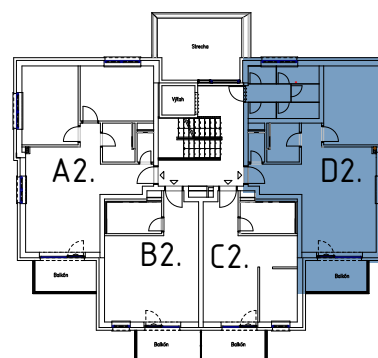

Malé hliny
— MODRA —

48,18 m²

Výmera interiéru
(bez balkónov, záhrad a terás)

6,05 m²

Výmera exteriéru
(záhrada s terasou / balkón)

54,23 m²

Výmera spolu
(interiér + exteriér)

1

Parkovacie státia
počet

BYT 1D2, 2-IZBOVÝ BYT

BYTOVÝ DOM 1, 2NP

LOKALITA

POSCHODIE

PÔDORYS PODLAŽIA

VÝMERY MIESTNOSTÍ

VÝMERY MIESTNOSTÍ		
D2.1	Chodba	8,68m ²
D2.2	WC	1,44m ²
D2.3	Kúpeľňa	3,50m ²
D2.4	Spáľňa	13,16m ²
D2.5	Kuchyňa	6,27m ²
D2.6	Obývacía izba	15,13m ²

vedené rozmery a zákresy sú vyhotovené na základe projektovej dokumentácie.