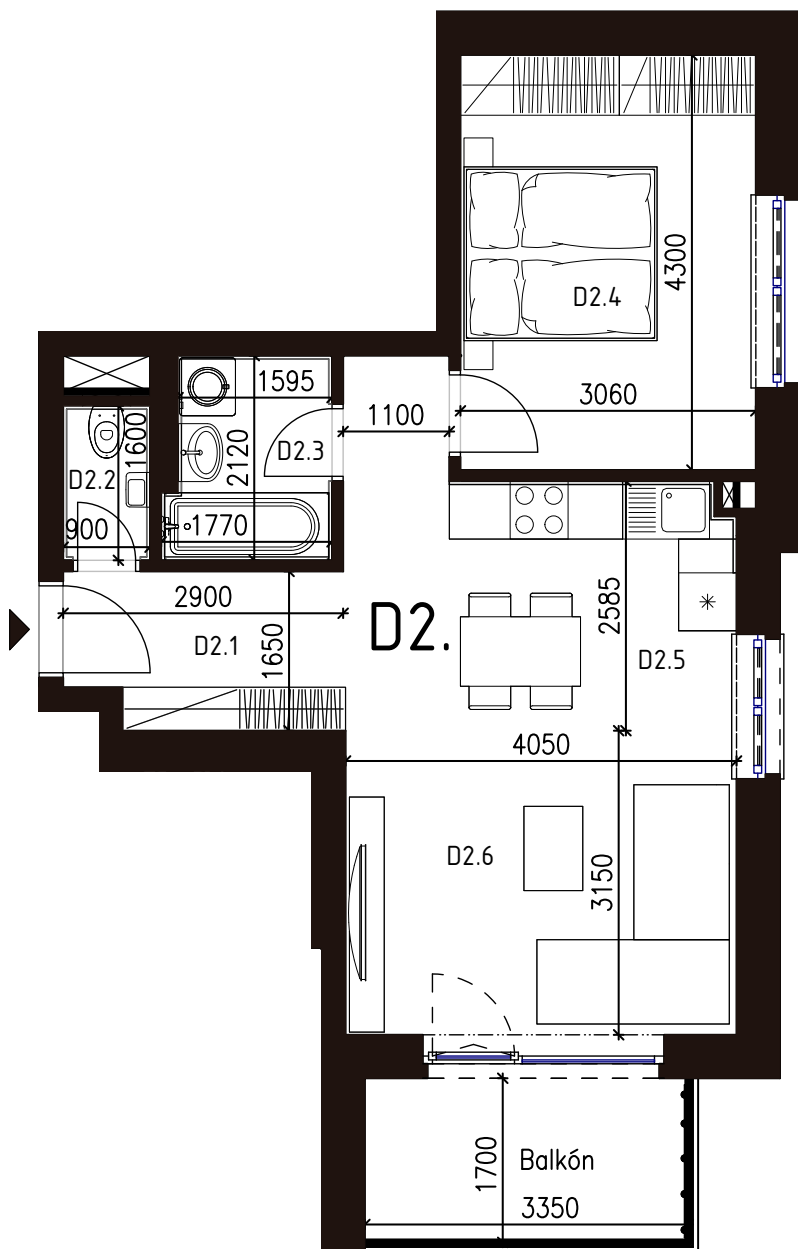

Malé hliny
— MODRA —

48,18 m²

Výmera interiéru
(bez balkónov, záhrad a terás)

6,05 m²

Výmera exteriéru
(záhrada s terasou / balkón)

54,23 m²

Výmera spolu
(interiér + exteriér)

1

Parkovacie státia
počet

BYT 1D2, 2-IZBOVÝ BYT

BYTOVÝ DOM 1, 2NP

LOKALITA

POSCHODIE

PÔDORYS PODLAŽIA

VÝMERY MIESTNOSTÍ

VÝMERY MIESTNOSTÍ		
D2.1	Chodba	8,68m ²
D2.2	WC	1,44m ²
D2.3	Kúpeľňa	3,50m ²
D2.4	Spáľňa	13,16m ²
D2.5	Kuchyňa	6,27m ²
D2.6	Obývacía izba	15,13m ²

vedené rozmery a zákresy sú vyhotovené na základe projektovej dokumentácie.