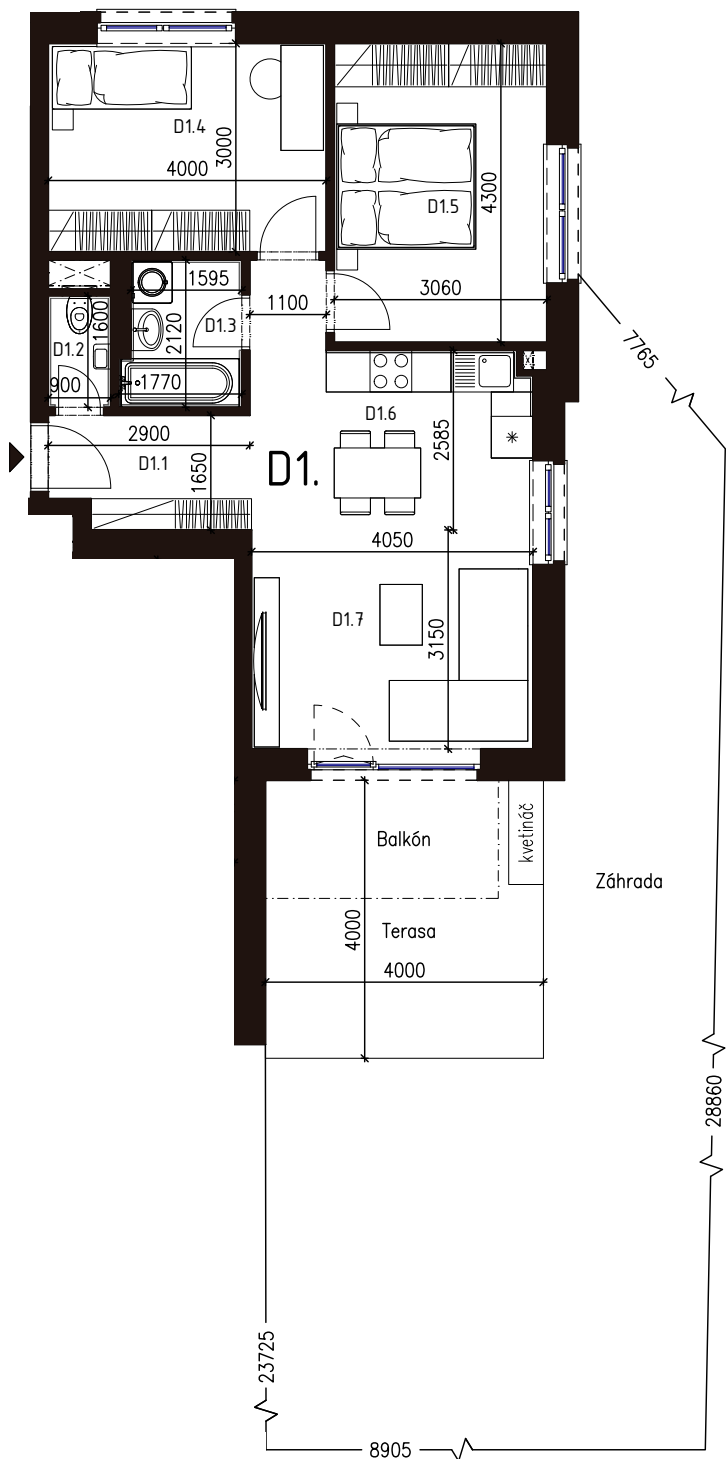

Malé hliny  
— MODRA —

60,18 m<sup>2</sup>

Výmera interiéru  
(bez balkónov, záhrad a terás)

253,00 m<sup>2</sup>

Výmera exteriéru  
(záhrada s terasou / balkón)

313,18 m<sup>2</sup>

Výmera spolu  
(interiér + exteriér)

## BYT 1D1, 3-IZBOVÝ BYT

BYTOVÝ DOM 1, 1NP

LOKALITA

POSCHODIE

PÔDORYS PODLAŽIA

VÝMERY MIESTNOSTÍ		
D1.1	Chodba	8,68m <sup>2</sup>
D1.2	WC	1,44m <sup>2</sup>
D1.3	Kúpeľňa	3,50m <sup>2</sup>
D1.4	Izba	12,00m <sup>2</sup>
D1.5	Spálňa	13,16m <sup>2</sup>
D1.6	Kuchyňa	6,27m <sup>2</sup>
D1.7	Obývací izba	15,13m <sup>2</sup>

Uvedené rozmery a zákresy sú vyhotovené na základe projektovej dokumentácie.