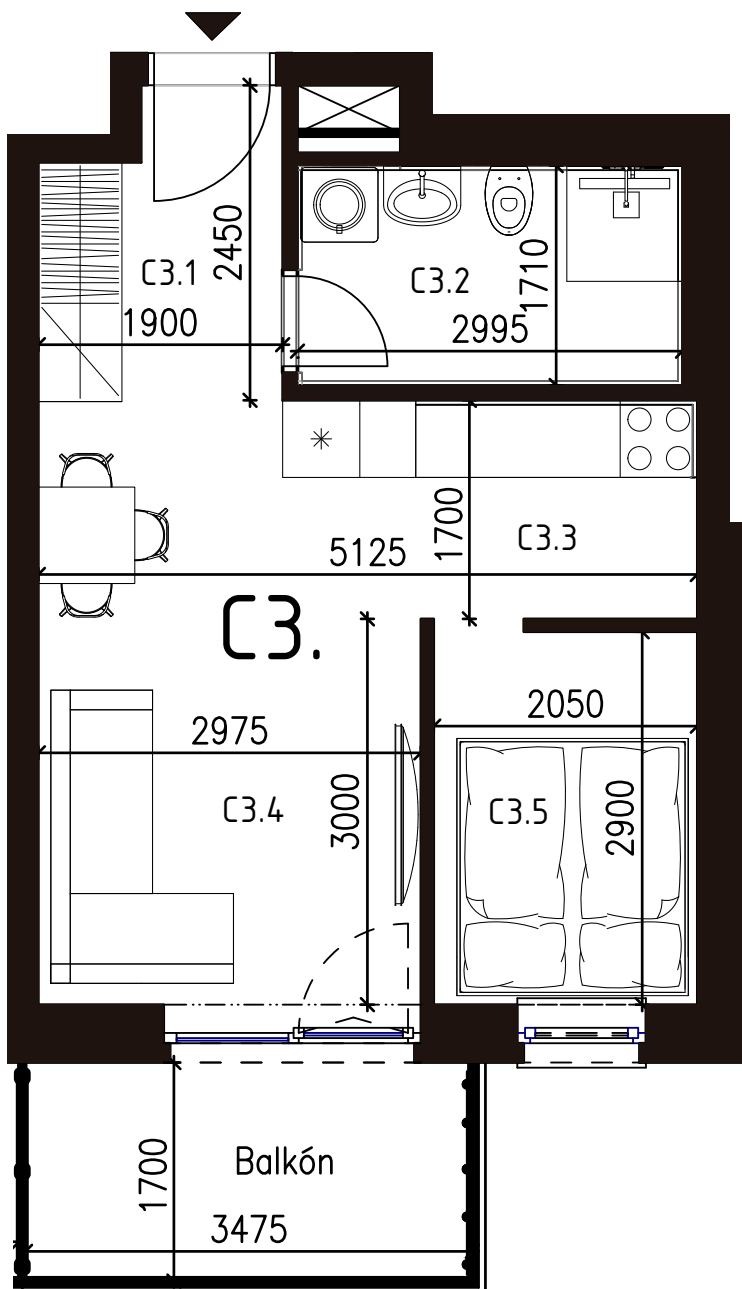

Malé hliny  
— MODRA —

33,42 m<sup>2</sup>

Výmera interiéru  
(bez balkónov, záhrad a terás)

6,19 m<sup>2</sup>

Výmera exteriéru  
(záhrada s terasou / balkón)

39,61 m<sup>2</sup>

Výmera spolu  
(interiér + exteriér)

## BYT 1C3, 1,5-IZBOVÝ BYT

BYTOVÝ DOM 1, 3NP

LOKALITA

POSCHODIE

PÔDORYS PODLAŽIA

VÝMERY MIESTNOSTÍ

VÝMERY MIESTNOSTÍ		
C3.1	Chodba	4,29m <sup>2</sup>
C3.2	Kúpeľňa	5,12m <sup>2</sup>
C3.3	Kuchyňa	5,47m <sup>2</sup>
C3.4	Obývací izba	12,59m <sup>2</sup>
C3.5	Spáľňa	5,95m <sup>2</sup>

Uvedené rozmery a zákresy sú vyhotovené na základe projektovej dokumentácie.