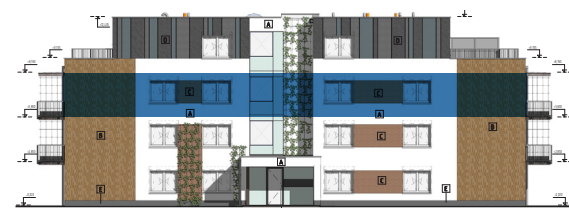

Malé hliny  
— MODRA —

33,42 m<sup>2</sup>

Výmera interiéru  
(bez balkónov, záhrad a terás)

6,19 m<sup>2</sup>

Výmera exteriéru  
(záhrada s terasou / balkón)

39,61 m<sup>2</sup>

Výmera spolu  
(interiér + exteriér)

## BYT 1C3, 1,5-IZBOVÝ BYT

BYTOVÝ DOM 1, 3NP

LOKALITA

POSCHODIE

PÔDORYS PODLAŽIA

VÝMERY MIESTNOSTÍ

VÝMERY MIESTNOSTÍ		
C3.1	Chodba	4,29m <sup>2</sup>
C3.2	Kúpeľňa	5,12m <sup>2</sup>
C3.3	Kuchyňa	5,47m <sup>2</sup>
C3.4	Obývací izba	12,59m <sup>2</sup>
C3.5	Spáľňa	5,95m <sup>2</sup>