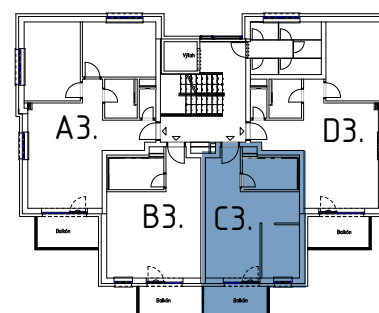

Malé hliny  
— MODRA —

33,42 m<sup>2</sup>

Výmera interiéru  
(bez balkónov, záhrad a terás)

6,19 m<sup>2</sup>

Výmera exteriéru  
(záhrada s terasou / balkón)

39,61 m<sup>2</sup>

Výmera spolu  
(interiér + exteriér)

## BYT 1C3, 1,5-IZBOVÝ BYT

BYTOVÝ DOM 1, 3NP

LOKALITA

POSCHODIE

PÔDORYS PODLAŽIA

VÝMERY MIESTNOSTÍ

VÝMERY MIESTNOSTÍ		
C3.1	Chodba	4,29m <sup>2</sup>
C3.2	Kúpeľňa	5,12m <sup>2</sup>
C3.3	Kuchyňa	5,47m <sup>2</sup>
C3.4	Obývací izba	12,59m <sup>2</sup>
C3.5	Spáľňa	5,95m <sup>2</sup>

Uvedené rozmery a zákresy sú vyhotovené na základe projektovej dokumentácie.