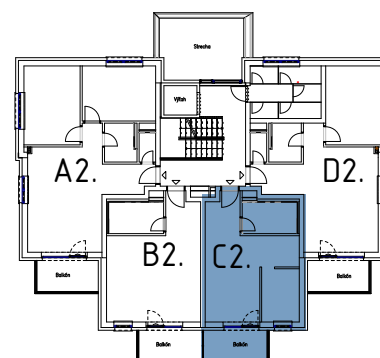

Malé hliny
— MODRA —

33,42 m²

Výmera interiéru
(bez balkónov, záhrad a terás)

6,19 m²

Výmera exteriéru
(záhrada s terasou / balkón)

39,61 m²

Výmera spolu
(interiér + exteriér)

1

Parkovacie státi
počet

BYT 1C2, 1,5-IZBOVÝ BYT

BYTOVÝ DOM 1, 2NP

LOKALITA

POSCHODIE

PÔDORYS PODLAŽIA

VÝMERY MIESTNOSTÍ

Room Label	Room Name	Area (m ²)
C2.1	Chodba	4,29m ²
C2.2	Kúpeľňa	5,12m ²
C2.3	Kuchyňa	5,47m ²
C2.4	Obývacia izba	12,59m ²
C2.5	Spáľňa	5,95m ²

Uvedené rozmery a zákresy sú vyhotovené na základe projektovej dokumentácie.