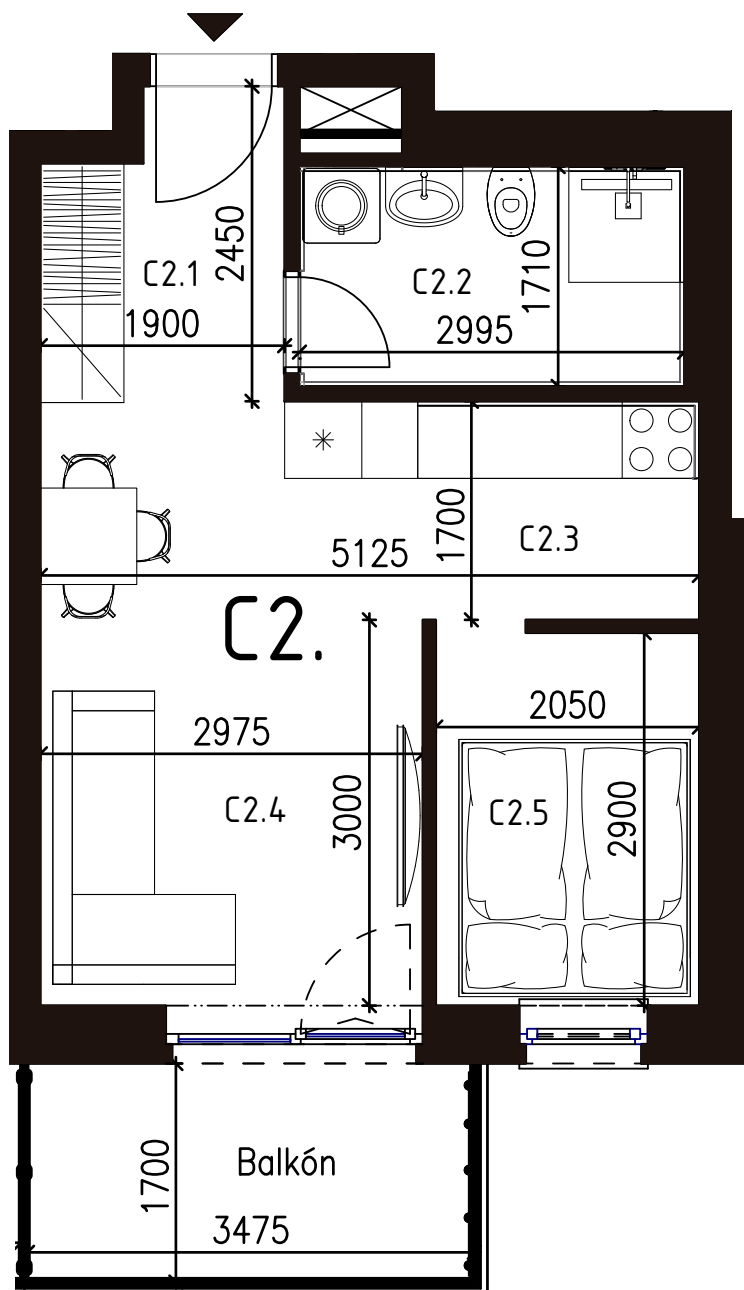

Malé hliny
— MODRA —

33,42 m²

Výmera interiéru
(bez balkónov, záhrad a terás)

6,19 m²

Výmera exteriéru
(záhrada s terasou / balkón)

39,61 m²

Výmera spolu
(interiér + exteriér)

1

Parkovacie státi
počet

BYT 1C2, 1,5-IZBOVÝ BYT

BYTOVÝ DOM 1, 2NP

LOKALITA

POSCHODIE

PÔDORYS PODLAŽIA

VÝMERY MIESTNOSTÍ

Room Label	Room Name	Area (m ²)
C2.1	Chodba	4,29m ²
C2.2	Kúpeľňa	5,12m ²
C2.3	Kuchyňa	5,47m ²
C2.4	Obývacia izba	12,59m ²
C2.5	Spáľňa	5,95m ²

Uvedené rozmery a zákresy sú vyhotovené na základe projektovej dokumentácie.