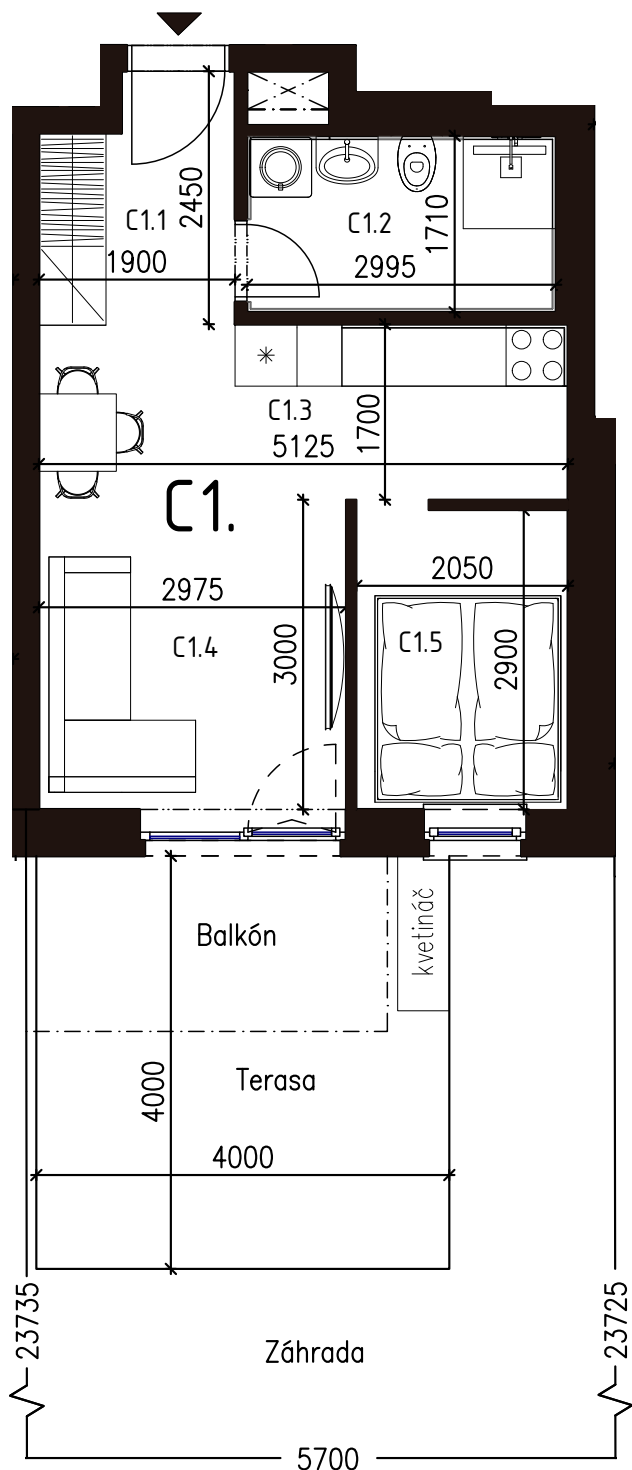

Malé hliny
— MODRA —

33,42 m²

Výmera interiéru
(bez balkónov, záhrad a terás)

120,00 m²

Výmera exteriéru
(záhrada s terasou / balkón)

153,42 m²

Výmera spolu
(interiér + exteriér)

1

Parkovacie státia
počet

BYT 1C1, 1,5-IZBOVÝ BYT

BYTOVÝ DOM 1, 1NP

LOKALITA

POSCHODIE

PÔDORYS PODLAŽIA

VÝMERY MIESTNOSTÍ

VÝMERY MIESTNOSTÍ		
C1.1	Chodba	4,29m ²
C1.2	Kúpeľňa	5,12m ²
C1.3	Kuchyňa	5,47m ²
C1.4	Obývacia izba	12,59m ²
C1.5	Spálňa	5,95m ²

Uvedené rozmery a zákresy sú vyhotovené na základe projektovej dokumentácie.