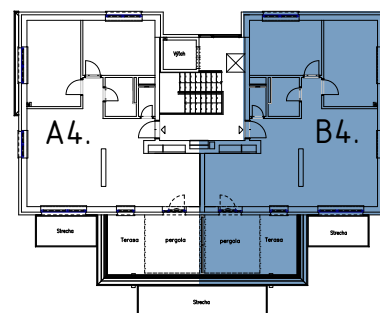

Malé hliny  
— MODRA —

74,41 m<sup>2</sup>

Výmera interiéru  
(bez balkónov, záhrad a terás)

17,59 m<sup>2</sup>

Výmera exteriéru  
(záhrada s terasou / balkón)

92,00 m<sup>2</sup>

Výmera spolu  
(interiér + exteriér)

## BYT 1B4, 3-IZBOVÝ BYT

BYTOVÝ DOM 1, 4NP

LOKALITA

POSCHODIE

PÔDORYS PODLAŽIA

VÝMERY MIESTNOSTÍ		
B4.1	Chodba	4,47m <sup>2</sup>
B4.2	WC	1,44m <sup>2</sup>
B4.3	Kúpeľňa	3,36m <sup>2</sup>
B4.4	Chodba	2,17m <sup>2</sup>
B4.5	Izba	11,79m <sup>2</sup>
B4.6	Spálňa	13,72m <sup>2</sup>
B4.7	Obývacia izba	21,81m <sup>2</sup>
B4.8	Kuchyňa	15,65m <sup>2</sup>

Uvedené rozmery a zákresy sú vyhotovené na základe projektovej dokumentácie.