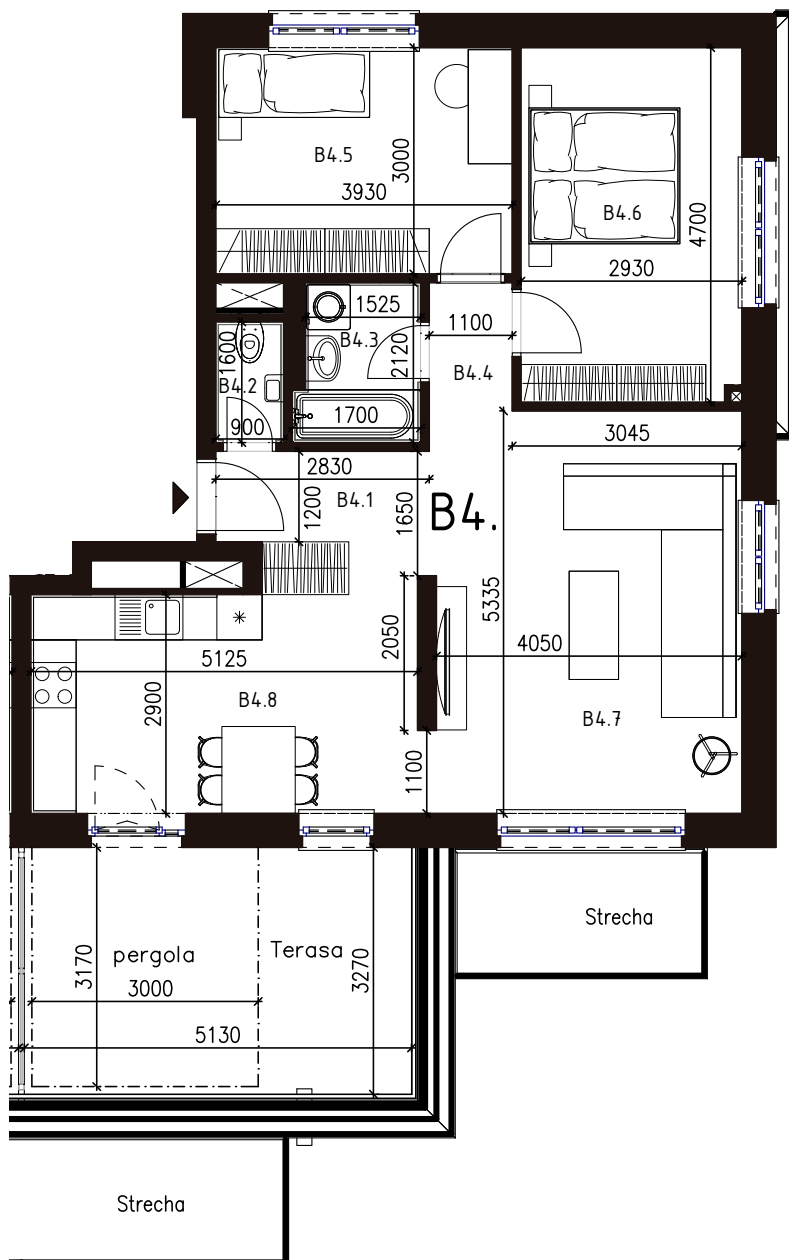

Malé hliny  
— MODRA —

74,41 m<sup>2</sup>

Výmera interiéru  
(bez balkónov, záhrad a terás)

17,59 m<sup>2</sup>

Výmera exteriéru  
(záhrada s terasou / balkón)

92,00 m<sup>2</sup>

Výmera spolu  
(interiér + exteriér)

## BYT 1B4, 3-IZBOVÝ BYT

BYTOVÝ DOM 1, 4NP

LOKALITA

POSCHODIE

PÔDORYS PODLAŽIA

VÝMERY MIESTNOSTÍ		
B4.1	Chodba	4,47m <sup>2</sup>
B4.2	WC	1,44m <sup>2</sup>
B4.3	Kúpeľňa	3,36m <sup>2</sup>
B4.4	Chodba	2,17m <sup>2</sup>
B4.5	Izba	11,79m <sup>2</sup>
B4.6	Spálňa	13,72m <sup>2</sup>
B4.7	Obývacia izba	21,81m <sup>2</sup>
B4.8	Kuchyňa	15,65m <sup>2</sup>

Uvedené rozmery a zákresy sú vyhotovené na základe projektovej dokumentácie.