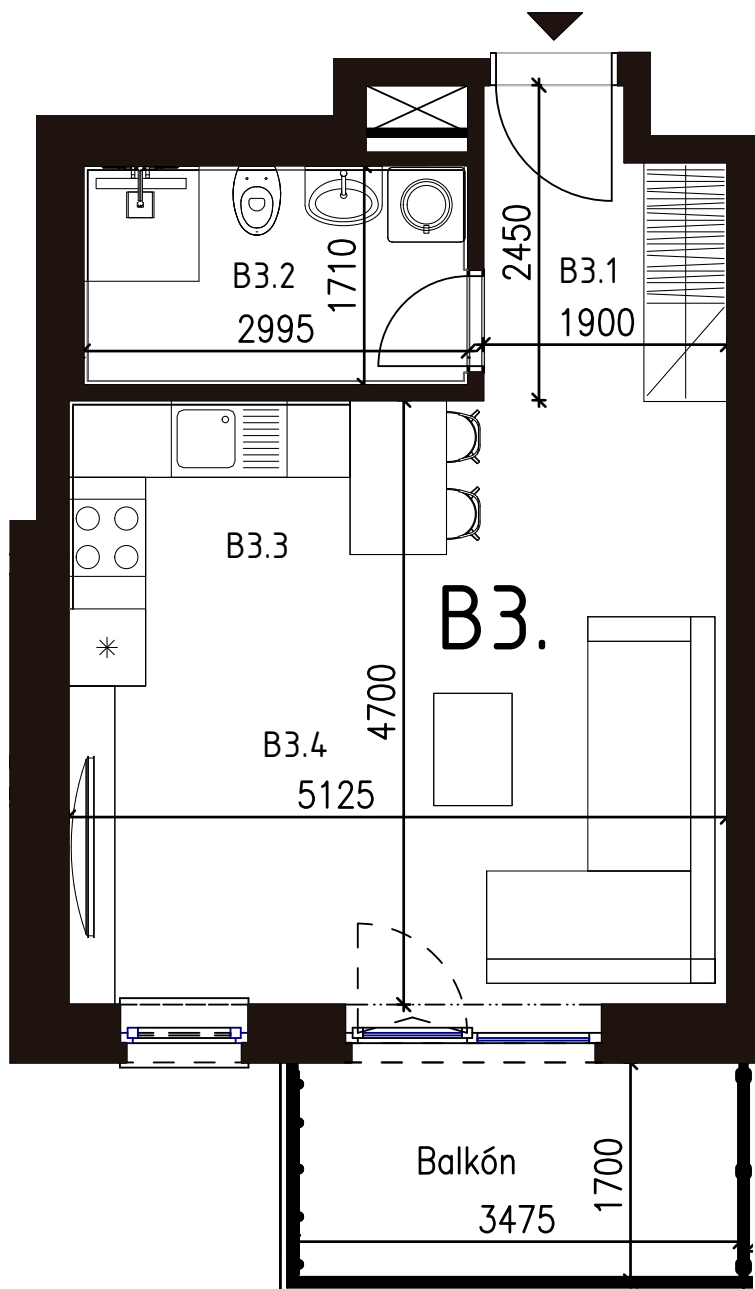

Malé hliny
— MODRA —

33,92 m²

Výmera interiéru
(bez balkónov, záhrad a terás)

6,19 m²

Výmera exteriéru
(záhrada s terasou / balkón)

40,11 m²

Výmera spolu
(interiér + exteriér)

1

Parkovacie státi
počet

BYT 1B3, 1-IZBOVÝ BYT

BYTOVÝ DOM 1, 3NP

LOKALITA

POSCHODIE

PÔDORYS PODLAŽIA

VÝMERY MIESTNOSTÍ

VÝMERY MIESTNOSTÍ		
B3.1	Chodba	4,27m ²
B3.2	Kúpeľňa	5,12m ²
B3.3	Kuchyňa	7,17m ²
B3.4	Obývacia izba	17,36m ²

Uvedené rozmery a zákresy sú vyhotovené na základe projektovej dokumentácie.