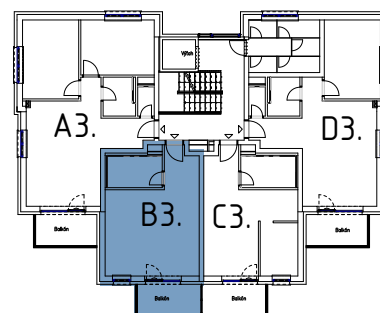

Malé hliny
— MODRA —

33,92 m²

Výmera interiéru
(bez balkónov, záhrad a terás)

6,19 m²

Výmera exteriéru
(záhrada s terasou / balkón)

40,11 m²

Výmera spolu
(interiér + exteriér)

1

Parkovacie státi
počet

BYT 1B3, 1-IZBOVÝ BYT

BYTOVÝ DOM 1, 3NP

LOKALITA

POSCHODIE

PÔDORYS PODLAŽIA

VÝMERY MIESTNOSTÍ

VÝMERY MIESTNOSTÍ		
B3.1	Chodba	4,27m ²
B3.2	Kúpeľňa	5,12m ²
B3.3	Kuchyňa	7,17m ²
B3.4	Obývacia izba	17,36m ²

Uvedené rozmery a zákresy sú vyhotovené na základe projektovej dokumentácie.