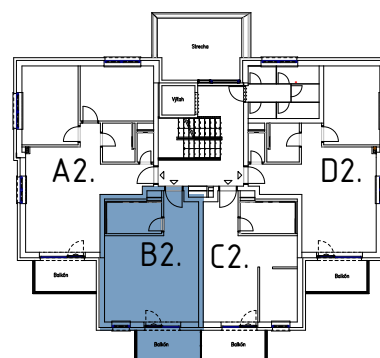

BYT 1B2, 1-IZBOVÝ BYT

BYTOVÝ DOM 1, 2NP

LOKALITA

POSCHODIE

PÔDORYS PODLAŽIA

VÝMERY MIESTNOSTÍ

VÝMERY MIESTNOSTÍ		
B2.1	Chodba	4,27m ²
B2.2	Kúpeľňa	5,12m ²
B2.3	Kuchyňa	7,17m ²
B2.4	Obývací izba	17,36m ²

Uvedené rozmery a zákresy sú vyhotovené na základe projektovej dokumentácie.