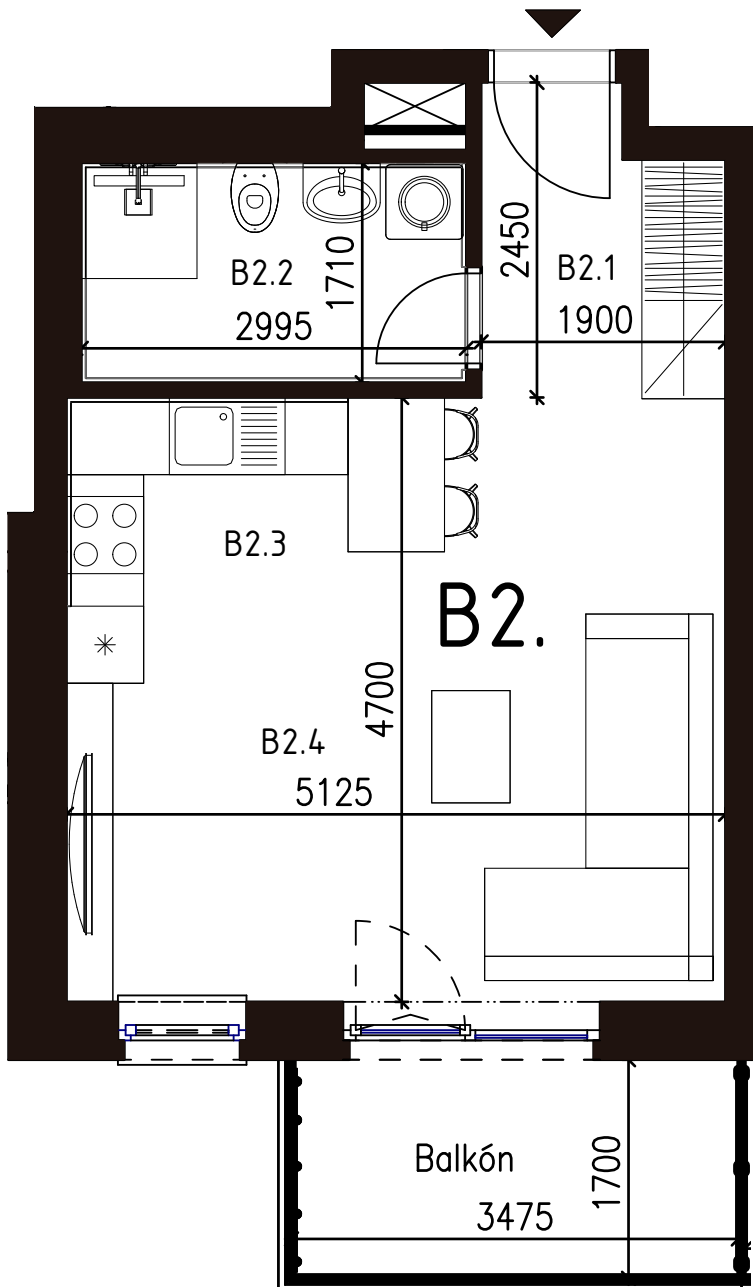

BYT 1B2, 1-IZBOVÝ BYT

BYTOVÝ DOM 1, 2NP

LOKALITA

POSCHODIE

PÔDORYS PODLAŽIA

VÝMERY MIESTNOSTÍ

VÝMERY MIESTNOSTÍ		
B2.1	Chodba	4,27m ²
B2.2	Kúpeľňa	5,12m ²
B2.3	Kuchyňa	7,17m ²
B2.4	Obývací izba	17,36m ²

Uvedené rozmery a zákresy sú vyhotovené na základe projektovej dokumentácie.