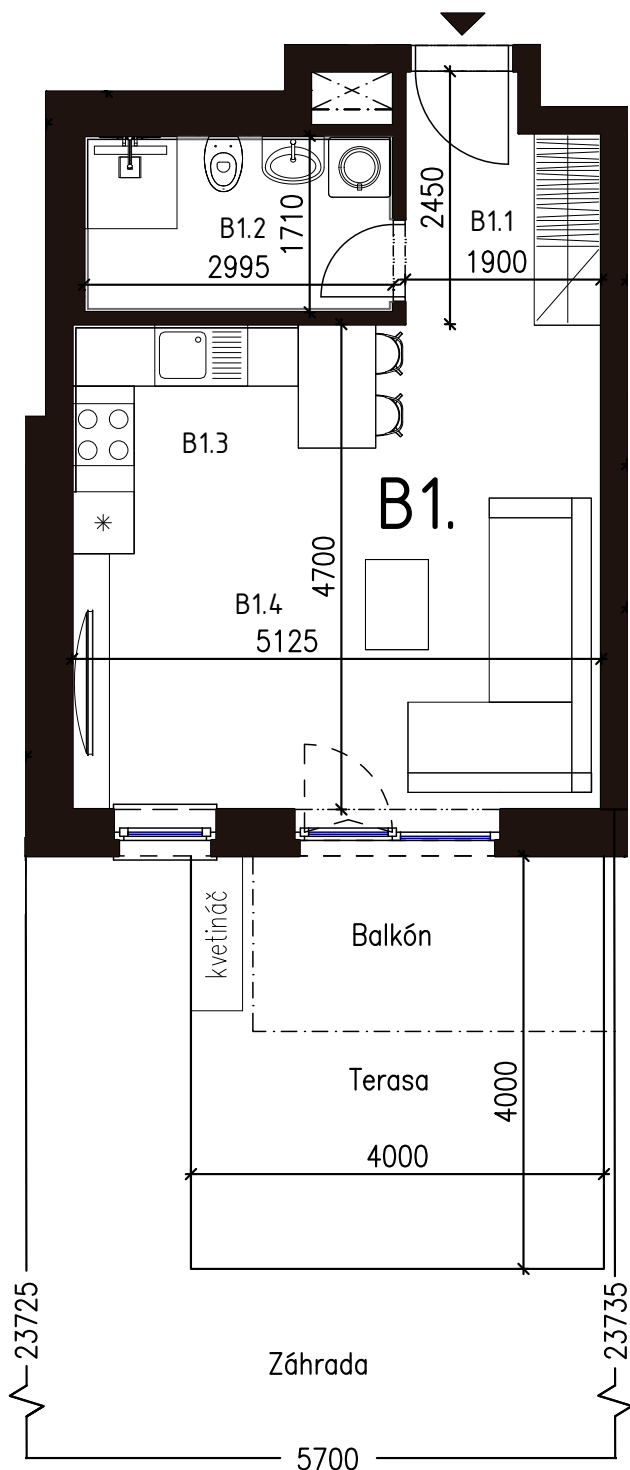

Malé hliny  
— MODRA —

33,92 m<sup>2</sup>

Výmera interiéru  
(bez balkónov, záhrad a terás)

120,00 m<sup>2</sup>

Výmera exteriéru  
(záhrada s terasou / balkón)

153,92 m<sup>2</sup>

Výmera spolu  
(interiér + exteriér)

## BYT 1B1, 1-IZBOVÝ BYT

BYTOVÝ DOM 1, 1NP

LOKALITA

POSCHODIE

PÔDORYS PODLAŽIA

VÝMERY MIESTNOSTÍ

VÝMERY MIESTNOSTÍ		
B1.1	Chodba	4,27m <sup>2</sup>
B1.2	Kúpeľňa	5,12m <sup>2</sup>
B1.3	Kuchyňa	7,17m <sup>2</sup>
B1.4	Obývacia izba	17,36m <sup>2</sup>

Uvedené rozmery a zákresy sú vyhotovené na základe projektovej dokumentácie.