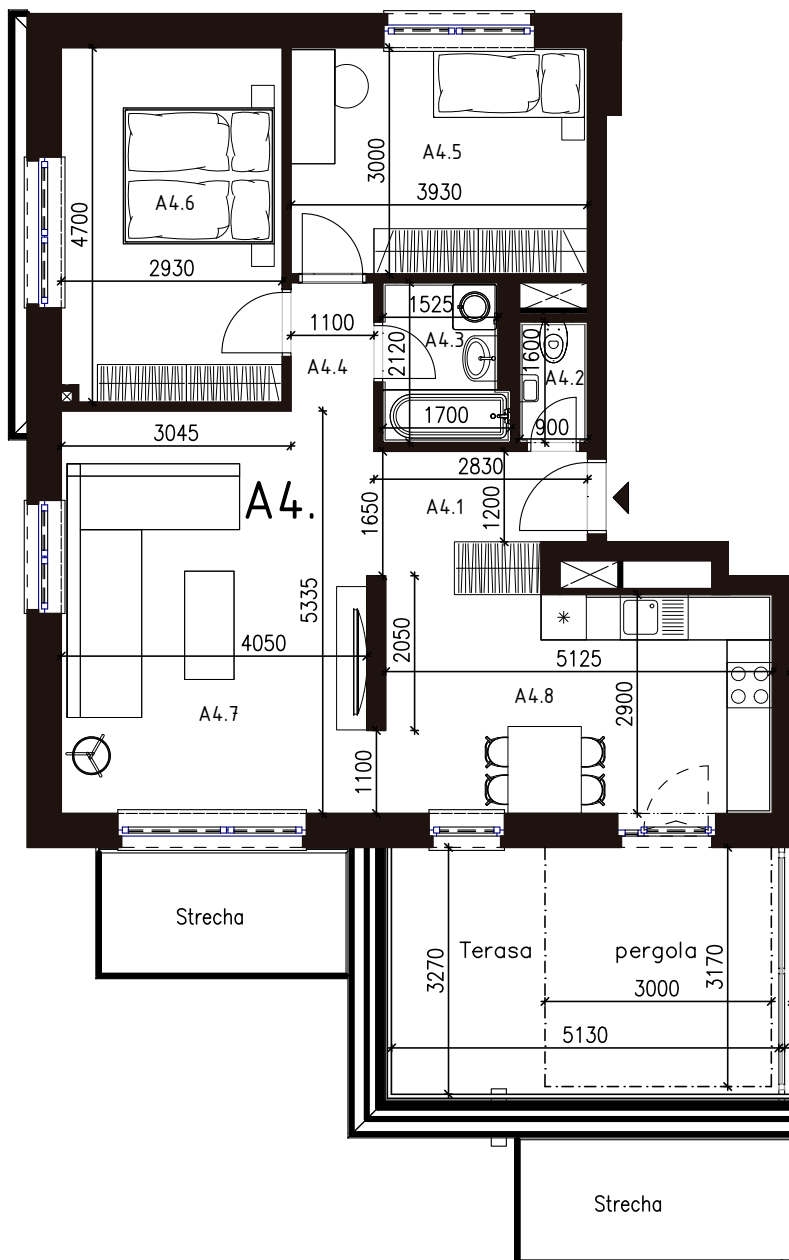

Malé hliny  
— MODRA —

74,41 m<sup>2</sup>

Výmera interiéru  
(bez balkónov, záhrad a terás)

17,59 m<sup>2</sup>

Výmera exteriéru  
(záhrada s terasou / balkón)

92,00 m<sup>2</sup>

Výmera spolu  
(interiér + exteriér)

## BYT 1A4, 3-IZBOVÝ BYT

BYTOVÝ DOM 1, 4NP

LOKALITA

POSCHODIE

PÔDORYS PODLAŽIA

VÝMERY MIESTNOSTÍ

VÝMERY MIESTNOSTÍ		
A4.1	Chodba	4,47m <sup>2</sup>
A4.2	WC	1,44m <sup>2</sup>
A4.3	Kúpeľňa	3,36m <sup>2</sup>
A4.4	Chodba	2,17m <sup>2</sup>
A4.5	Izba	11,79m <sup>2</sup>
A4.6	Spálňa	13,72m <sup>2</sup>
A4.7	Obývací izba	21,81m <sup>2</sup>
A4.8	Kuchyňa	15,65m <sup>2</sup>

Uvedené rozmery a zákresy sú vyhotovené na základe projektovej dokumentácie.