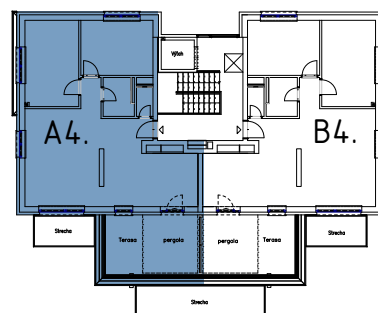

Malé hliny  
— MODRA —

74,41 m<sup>2</sup>

Výmera interiéru  
(bez balkónov, záhrad a terás)

17,59 m<sup>2</sup>

Výmera exteriéru  
(záhrada s terasou / balkón)

92,00 m<sup>2</sup>

Výmera spolu  
(interiér + exteriér)

## BYT 1A4, 3-IZBOVÝ BYT

BYTOVÝ DOM 1, 4NP

LOKALITA

POSCHODIE

PÔDORYS PODLAŽIA

VÝMERY MIESTNOSTÍ

VÝMERY MIESTNOSTÍ		
A4.1	Chodba	4,47m <sup>2</sup>
A4.2	WC	1,44m <sup>2</sup>
A4.3	Kúpeľňa	3,36m <sup>2</sup>
A4.4	Chodba	2,17m <sup>2</sup>
A4.5	Izba	11,79m <sup>2</sup>
A4.6	Spálňa	13,72m <sup>2</sup>
A4.7	Obývací izba	21,81m <sup>2</sup>
A4.8	Kuchyňa	15,65m <sup>2</sup>

Uvedené rozmery a zákresy sú vyhotovené na základe projektovej dokumentácie.