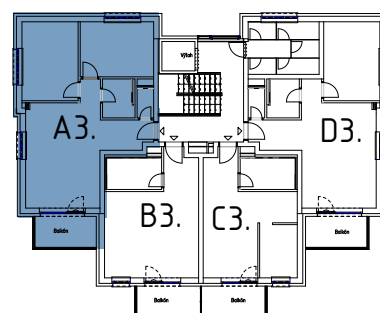

Malé hliny
— MODRA —

60,18 m²

Výmera interiéru
(bez balkónov, záhrad a terás)

6,05 m²

Výmera exteriéru
(záhrada s terasou / balkón)

66,23 m²

Výmera spolu
(interiér + exteriér)

1

Parkovacie státi
počet

BYT 1A3, 3-IZBOVÝ BYT

BYTOVÝ DOM 1, 3NP

LOKALITA

POSCHODIE

PÔDORYS PODLAŽIA

VÝMERY MIESTNOSTÍ

VÝMERY MIESTNOSTÍ		
A3.1	Chodba	8,68m ²
A3.2	WC	1,44m ²
A3.3	Kúpeľňa	3,50m ²
A3.4	Izba	12,00m ²
A3.5	Spálňa	13,16m ²
A3.6	Kuchyňa	6,27m ²
A3.7	Obývací izba	15,13m ²

Uvedené rozmery a zákresy sú vyhotovené na základe projektovej dokumentácie.