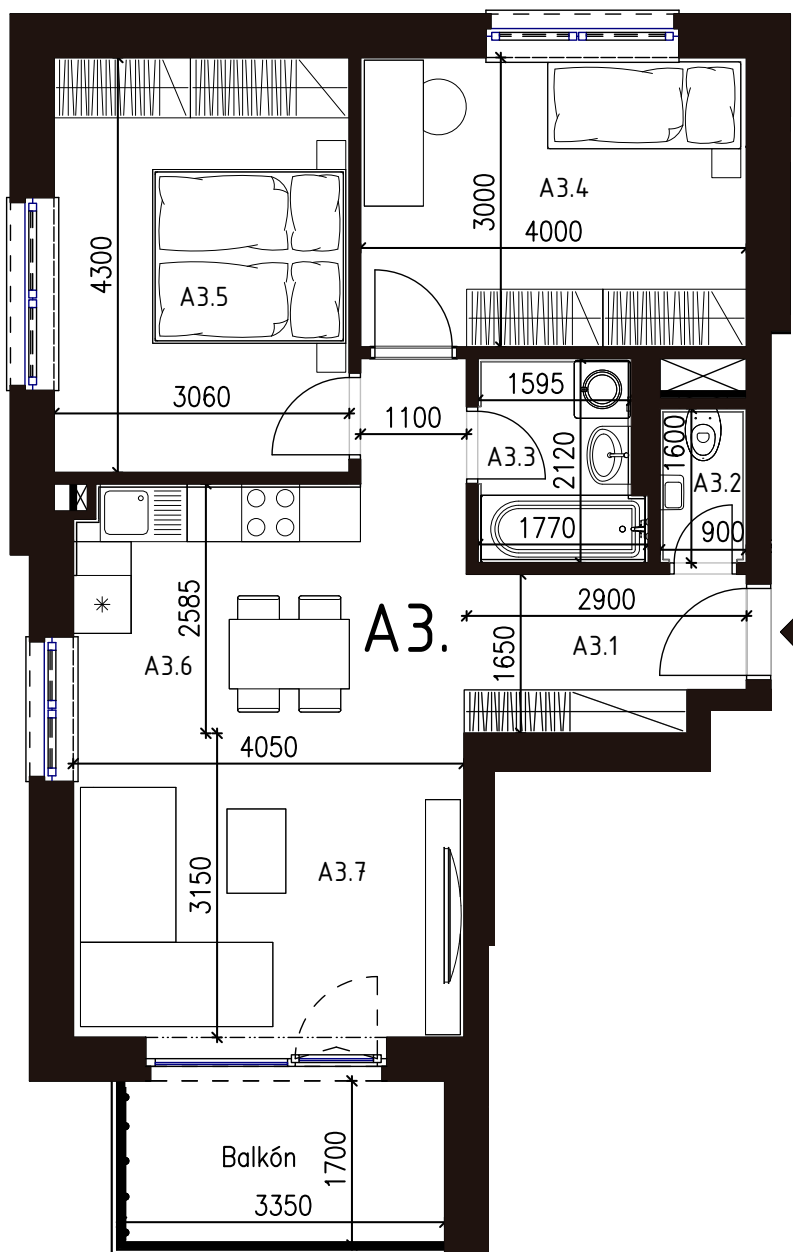

Malé hliny
— MODRA —

60,18 m²

Výmera interiéru
(bez balkónov, záhrad a terás)

6,05 m²

Výmera exteriéru
(záhrada s terasou / balkón)

66,23 m²

Výmera spolu
(interiér + exteriér)

1

Parkovacie státi
počet

BYT 1A3, 3-IZBOVÝ BYT

BYTOVÝ DOM 1, 3NP

LOKALITA

POSCHODIE

PÔDORYS PODLAŽIA

VÝMERY MIESTNOSTÍ

VÝMERY MIESTNOSTÍ		
A3.1	Chodba	8,68m ²
A3.2	WC	1,44m ²
A3.3	Kúpeľňa	3,50m ²
A3.4	Izba	12,00m ²
A3.5	Spálňa	13,16m ²
A3.6	Kuchyňa	6,27m ²
A3.7	Obývací izba	15,13m ²

Uvedené rozmery a zákresy sú vyhotovené na základe projektovej dokumentácie.