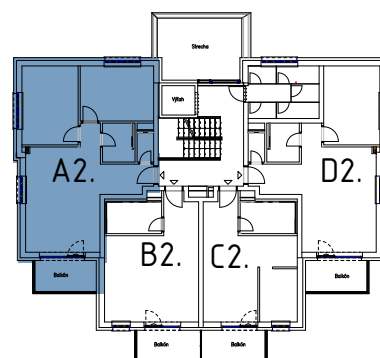

BYT 1A2, 3-IZBOVÝ BYT

BYTOVÝ DOM 1, 2NP

LOKALITA

POSCHODIE

PÔDORYS PODLAŽIA

VÝMERY MIESTNOSTÍ

VÝMERY MIESTNOSTÍ		
A2.1	Chodba	8,68m ²
A2.2	WC	1,44m ²
A2.3	Kúpeľňa	3,50m ²
A2.4	Izba	12,00m ²
A2.5	Spálňa	13,16m ²
A2.6	Kuchyňa	6,27m ²
A2.7	Obývací izba	15,13m ²

Uvedené rozmery a zákresy sú vyhotovené na základe projektovej dokumentácie.