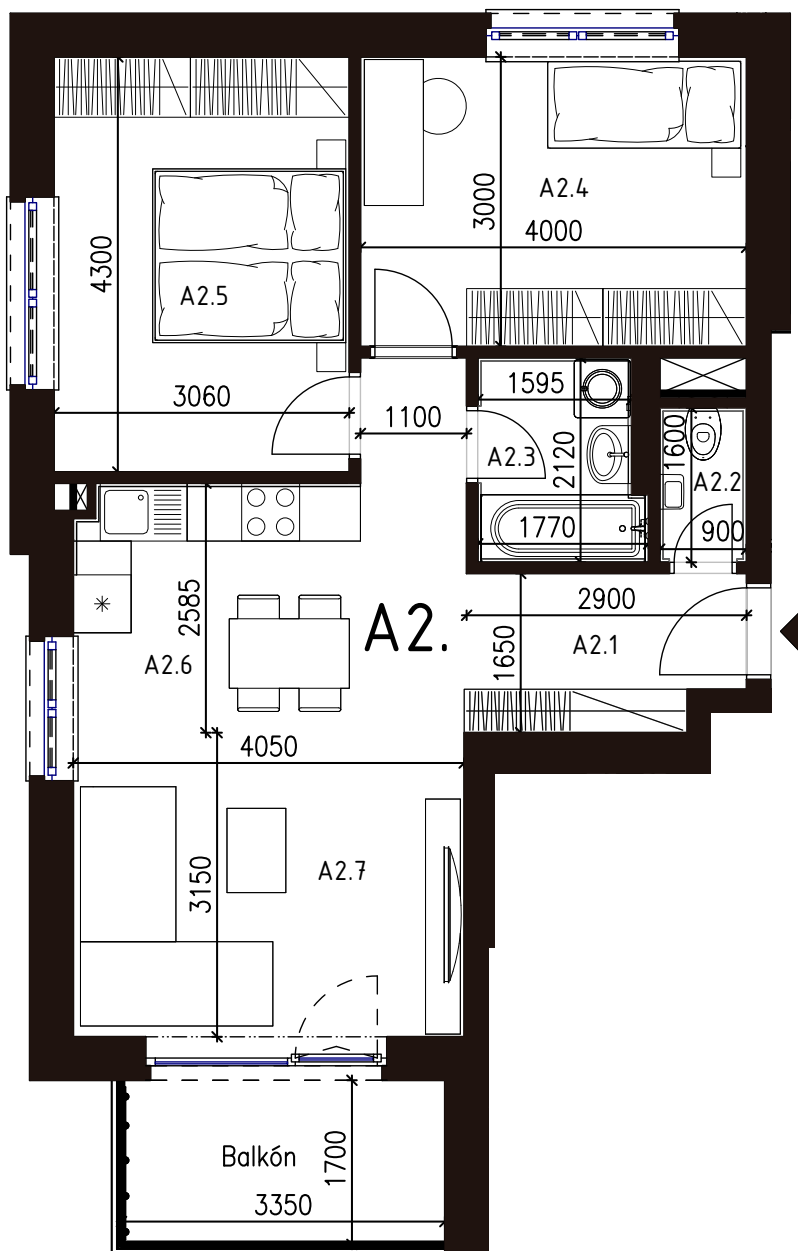

BYT 1A2, 3-IZBOVÝ BYT

BYTOVÝ DOM 1, 2NP

LOKALITA

POSCHODIE

PÔDORYS PODLAŽIA

VÝMERY MIESTNOSTÍ

VÝMERY MIESTNOSTÍ		
A2.1	Chodba	8,68m ²
A2.2	WC	1,44m ²
A2.3	Kúpeľňa	3,50m ²
A2.4	Izba	12,00m ²
A2.5	Spálňa	13,16m ²
A2.6	Kuchyňa	6,27m ²
A2.7	Obývací izba	15,13m ²

Uvedené rozmery a zákresy sú vyhotovené na základe projektovej dokumentácie.