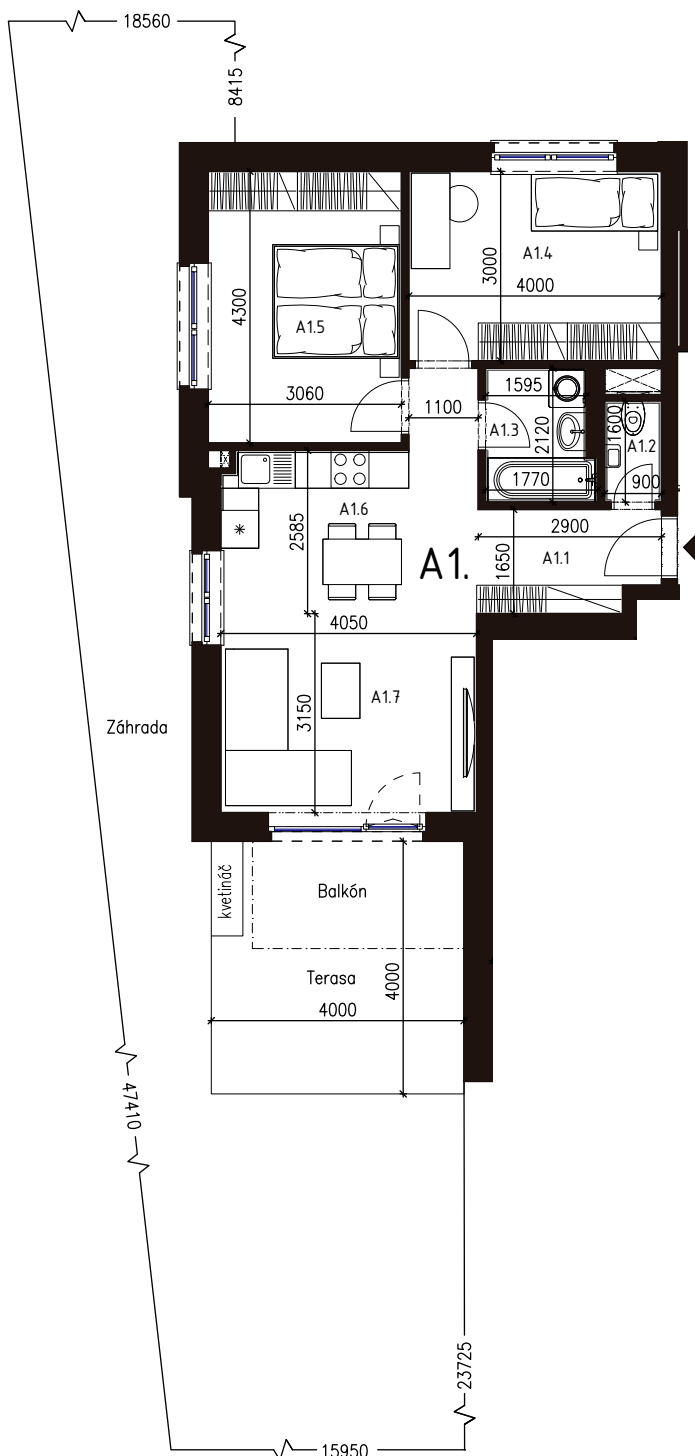

Malé hliny
— MODRA —

60,18 m²

Výmera interiéru
(bez balkónov, záhrad a terás)

835,00 m²

Výmera exteriéru
(záhrada s terasou / balkón)

895,18 m²

Výmera spolu
(interiér + exteriér)

1

Parkovacie státi
počet

BYT 1A1, 3-IZBOVÝ BYT

BYTOVÝ DOM 1, 1NP

LOKALITA

POSCHODIE

PÔDORYS PODLAŽIA

VÝMERY MIESTNOSTÍ

VÝMERY MIESTNOSTÍ		
A1.1	Chodba	8,68m ²
A1.2	WC	1,44m ²
A1.3	Kúpeľňa	3,50m ²
A1.4	Izba	12,00m ²
A1.5	Spálňa	13,16m ²
A1.6	Kuchyňa	6,27m ²
A1.7	Obývací izba	15,13m ²

Uvedené rozmery a zákresy sú vyhotovené na základe projektovej dokumentácie.