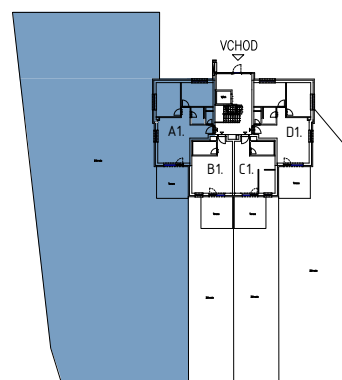

Malé hliny
— MODRA —

60,18 m²

Výmera interiéru
(bez balkónov, záhrad a terás)

835,00 m²

Výmera exteriéru
(záhrada s terasou / balkón)

895,18 m²

Výmera spolu
(interiér + exteriér)

1

Parkovacie státi
počet

BYT 1A1, 3-IZBOVÝ BYT

BYTOVÝ DOM 1, 1NP

LOKALITA

POSCHODIE

PÔDORYS PODLAŽIA

VÝMERY MIESTNOSTÍ

VÝMERY MIESTNOSTÍ		
A1.1	Chodba	8,68m ²
A1.2	WC	1,44m ²
A1.3	Kúpeľňa	3,50m ²
A1.4	Izba	12,00m ²
A1.5	Spálňa	13,16m ²
A1.6	Kuchyňa	6,27m ²
A1.7	Obývací izba	15,13m ²

Uvedené rozmery a zákresy sú vyhotovené na základe projektovej dokumentácie.