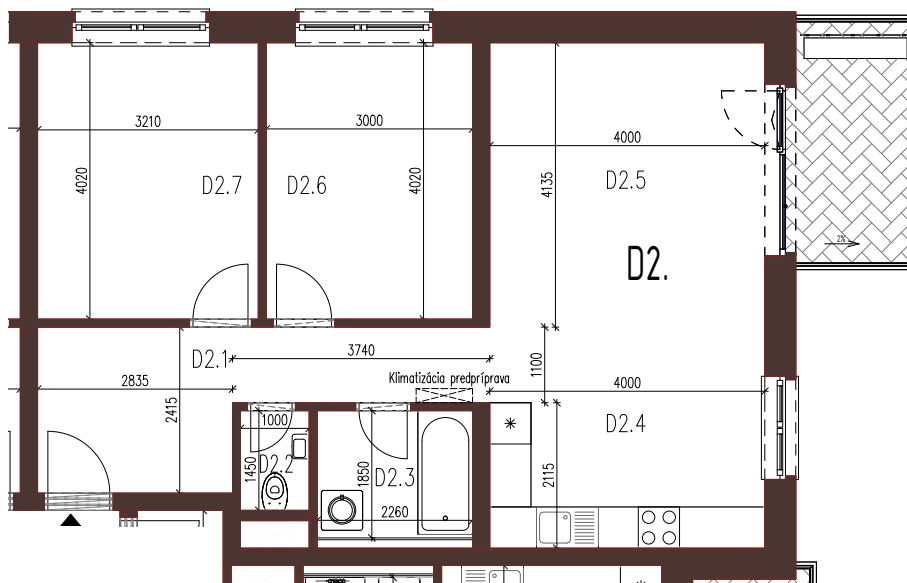

BYT 9D2, 3-IZBOVÝ BYT

BYTOVÝ DOM 9, 2NP

LOKALITA

VÝMERY MIESTNOSTÍ		
D2.1	Chodba	11,34m ²
D2.2	WC	1,45m ²
D2.3	Kúpeľňa	4,12m ²
D2.4	Kuchyňa	8,46m ²
D2.5	Obývacia izba	21,49m ²
D2.6	Izba	12,06m ²
D2.7	Izba	12,90m ²

POSCHODIE

PÔDORYS PODLAŽIA

Uvedené rozmery a zákresy sú vyhotovené na základe projektovej dokumentácie.