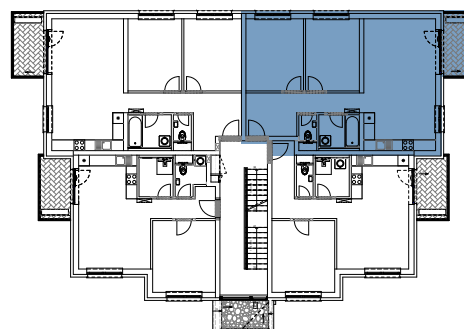

BYT 9D2, 3-IZBOVÝ BYT

BYTOVÝ DOM 9, 2NP

LOKALITA

VÝMERY MIESTNOSTÍ		
D2.1	Chodba	11,34m ²
D2.2	WC	1,45m ²
D2.3	Kúpeľňa	4,12m ²
D2.4	Kuchyňa	8,46m ²
D2.5	Obývacia izba	21,49m ²
D2.6	Izba	12,06m ²
D2.7	Izba	12,90m ²

POSCHODIE

PÔDORYS PODLAŽIA

Uvedené rozmery a zákresy sú vyhotovené na základe projektovej dokumentácie.