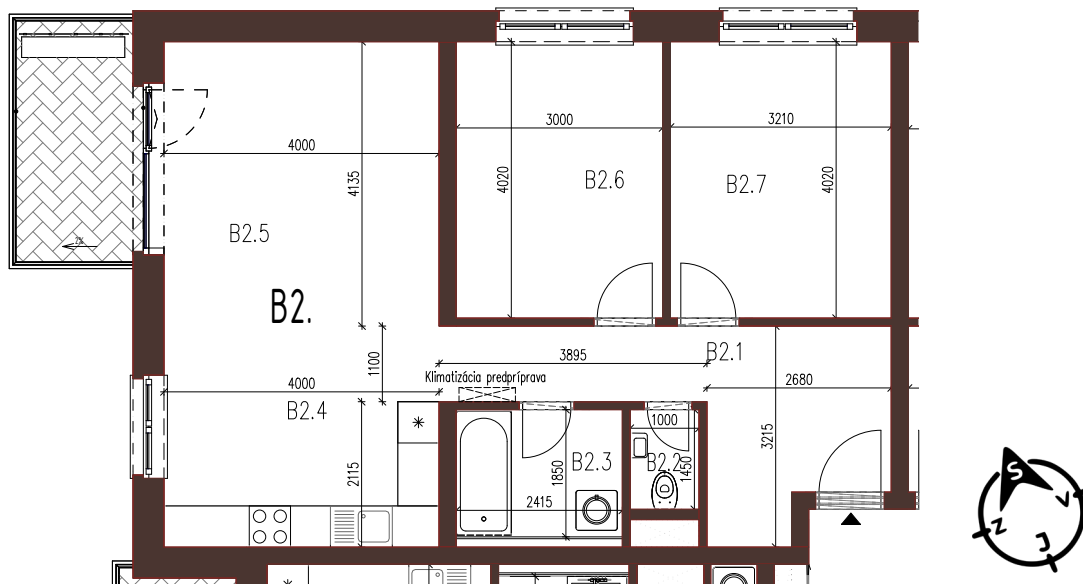

## BYT 9B2, 3-IZBOVÝ BYT

BYTOVÝ DOM 9, 2NP

LOKALITA

VÝMERY MIESTNOSTÍ		
B2.1	Chodba	12,12m <sup>2</sup>
B2.2	WC	1,45m <sup>2</sup>
B2.3	Kúpeľňa	4,41m <sup>2</sup>
B2.4	Kuchyňa	8,46m <sup>2</sup>
B2.5	Obývacia izba	21,49m <sup>2</sup>
B2.6	Izba	12,06m <sup>2</sup>
B2.7	Izba	12,90m <sup>2</sup>

POSCHODIE

PÔDORYS PODLAŽIA

Uvedené rozmery a zákresy sú vyhotovené na základe projektovej dokumentácie.