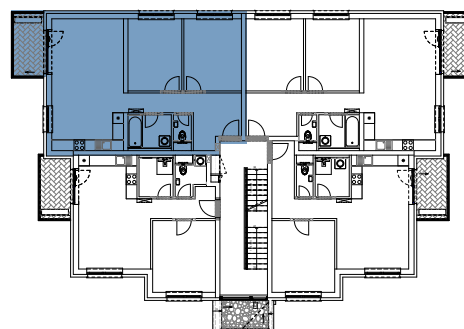

## BYT 9B2, 3-IZBOVÝ BYT

BYTOVÝ DOM 9, 2NP

LOKALITA

VÝMERY MIESTNOSTÍ		
B2.1	Chodba	12,12m <sup>2</sup>
B2.2	WC	1,45m <sup>2</sup>
B2.3	Kúpeľňa	4,41m <sup>2</sup>
B2.4	Kuchyňa	8,46m <sup>2</sup>
B2.5	Obývacia izba	21,49m <sup>2</sup>
B2.6	Izba	12,06m <sup>2</sup>
B2.7	Izba	12,90m <sup>2</sup>

POSCHODIE

PÔDORYS PODLAŽIA

Uvedené rozmery a zákresy sú vyhotovené na základe projektovej dokumentácie.