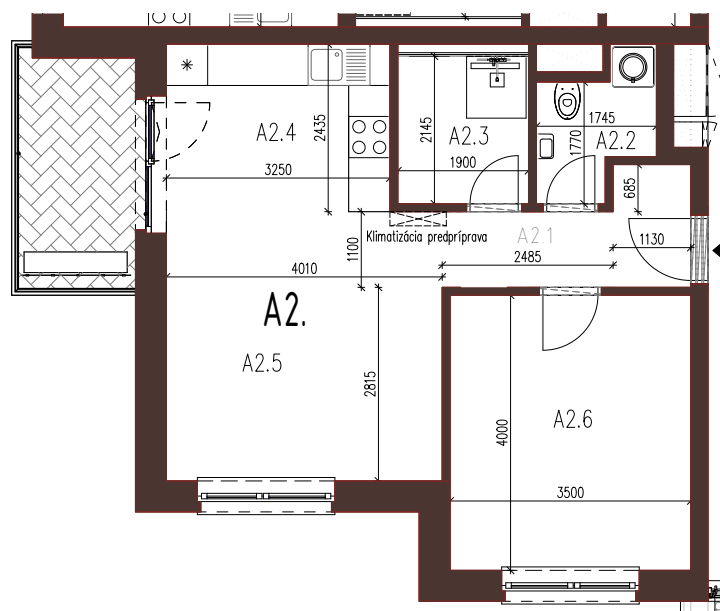

BYT 9A2, 2-IZBOVÝ BYT

BYTOVÝ DOM 9, 2NP

LOKALITA

VÝMERY MIESTNOSTÍ		
A2.1	Chodba	5,04m ²
A2.2	WC	2,95m ²
A2.3	Kúpeľňa	4,08m ²
A2.4	Kuchyňa	8,28m ²
A2.5	Obývacia izba	15,77m ²
A2.6	Izba	14,00m ²

POSCHODIE

PÔDORYS PODLAŽIA

Uvedené rozmery a zákresy sú vyhotovené na základe projektovej dokumentácie.