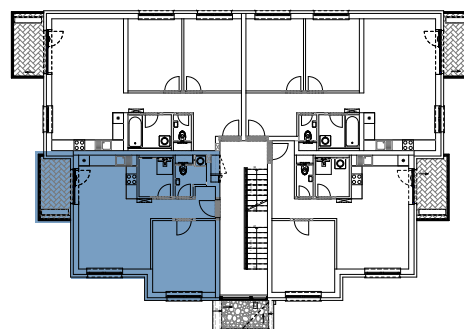

BYT 9A2, 2-IZBOVÝ BYT

BYTOVÝ DOM 9, 2NP

LOKALITA

VÝMERY MIESTNOSTÍ		
A2.1	Chodba	5,04m ²
A2.2	WC	2,95m ²
A2.3	Kúpeľňa	4,08m ²
A2.4	Kuchyňa	8,28m ²
A2.5	Obývacia izba	15,77m ²
A2.6	Izba	14,00m ²

POSCHODIE

PÔDORYS PODLAŽIA

Uvedené rozmery a zákresy sú vyhotovené na základe projektovej dokumentácie.