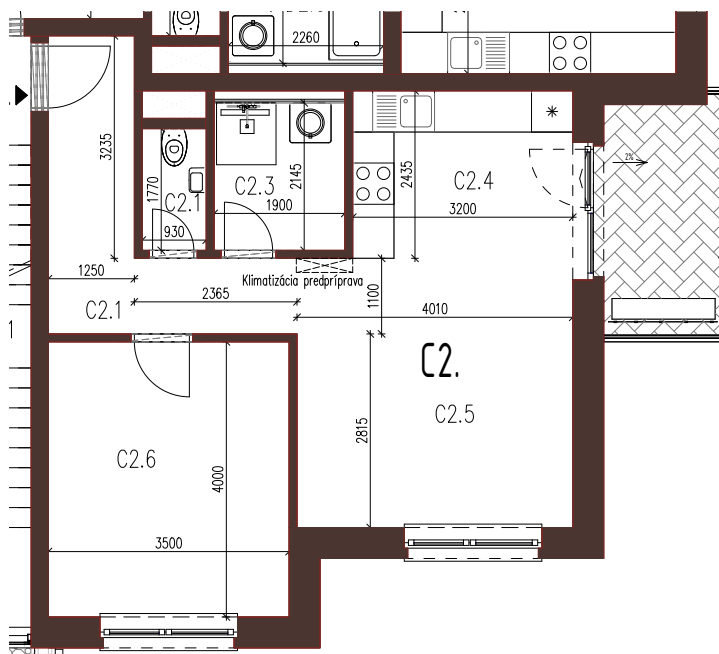

BYT 10C2, 2-IZBOVÝ BYT

BYTOVÝ DOM 10, 2NP

LOKALITA

VÝMERY MIESTNOSTÍ		
C2.1	Chodba	8,30m ²
C2.2	WC	1,65m ²
C2.3	Kúpeľňa	4,08m ²
C2.4	Kuchyňa	8,16m ²
C2.5	Obývacia izba	15,77m ²
C2.6	Izba	14,00m ²

POSCHODIE

PÔDORYS PODLAŽIA

Uvedené rozmery a zákresy sú vyhotovené na základe projektovej dokumentácie.