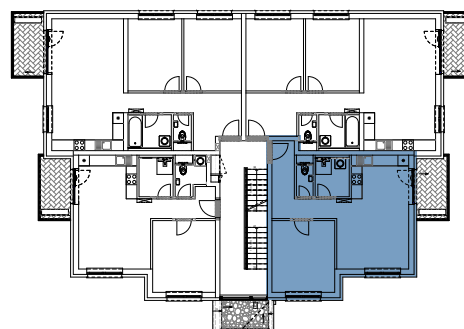

BYT 10C2, 2-IZBOVÝ BYT

BYTOVÝ DOM 10, 2NP

LOKALITA

VÝMERY MIESTNOSTÍ		
C2.1	Chodba	8,30m ²
C2.2	WC	1,65m ²
C2.3	Kúpeľňa	4,08m ²
C2.4	Kuchyňa	8,16m ²
C2.5	Obývacia izba	15,77m ²
C2.6	Izba	14,00m ²

POSCHODIE

PÔDORYS PODLAŽIA

Uvedené rozmery a zákresy sú vyhotovené na základe projektovej dokumentácie.