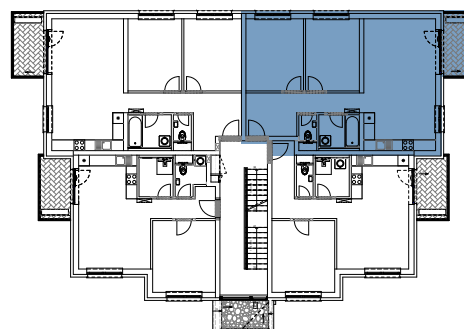

BYT 10D2, 3-IZBOVÝ BYT

BYTOVÝ DOM 10, 2NP

LOKALITA

VÝMERY MIESTNOSTÍ		
D2.1	Chodba	11,34m ²
D2.2	WC	1,45m ²
D2.3	Kúpeľňa	4,12m ²
D2.4	Kuchyňa	8,46m ²
D2.5	Obývacia izba	21,49m ²
D2.6	Izba	12,06m ²
D2.7	Izba	12,90m ²

POSCHODIE

PÔDORYS PODLAŽIA

Uvedené rozmery a zákresy sú vyhotovené na základe projektovej dokumentácie.