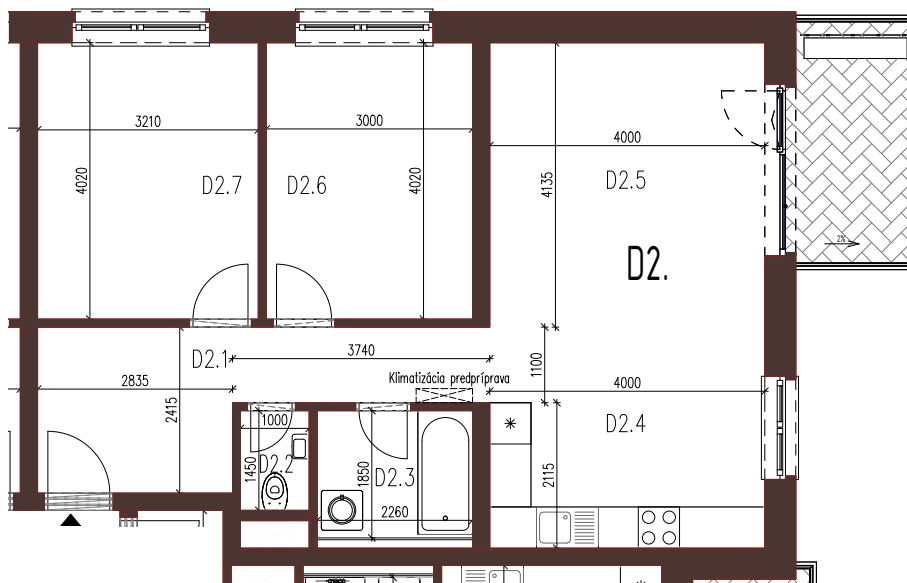

BYT 10D2, 3-IZBOVÝ BYT

BYTOVÝ DOM 10, 2NP

LOKALITA

VÝMERY MIESTNOSTÍ		
D2.1	Chodba	11,34m ²
D2.2	WC	1,45m ²
D2.3	Kúpeľňa	4,12m ²
D2.4	Kuchyňa	8,46m ²
D2.5	Obývacia izba	21,49m ²
D2.6	Izba	12,06m ²
D2.7	Izba	12,90m ²

POSCHODIE

PÔDORYS PODLAŽIA

Uvedené rozmery a zákresy sú vyhotovené na základe projektovej dokumentácie.