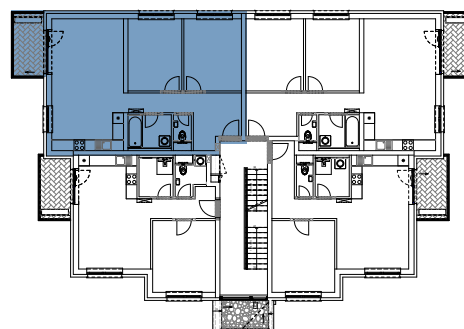

Malé hliny
— MODRA —

72,89 m²

Výmera interiéru
(bez balkónov, záhrad a terás)

6,6 m²

Výmera exteriéru
(záhrada s terasou / balkón)

79,49 m²

Výmera spolu
(interiér + exteriér)

2

Parkovacie státi
počet

BYT 10B2, 3-IZBOVÝ BYT

BYTOVÝ DOM 10, 2NP

LOKALITA

VÝMERY MIESTNOSTÍ		
B2.1	Chodba	12,12m ²
B2.2	WC	1,45m ²
B2.3	Kúpeľňa	4,41m ²
B2.4	Kuchyňa	8,46m ²
B2.5	Obývacia izba	21,49m ²
B2.6	Izba	12,06m ²
B2.7	Izba	12,90m ²

POSCHODIE

PÔDORYS PODLAŽIA

Uvedené rozmery a zákresy sú vyhotovené na základe projektovej dokumentácie.