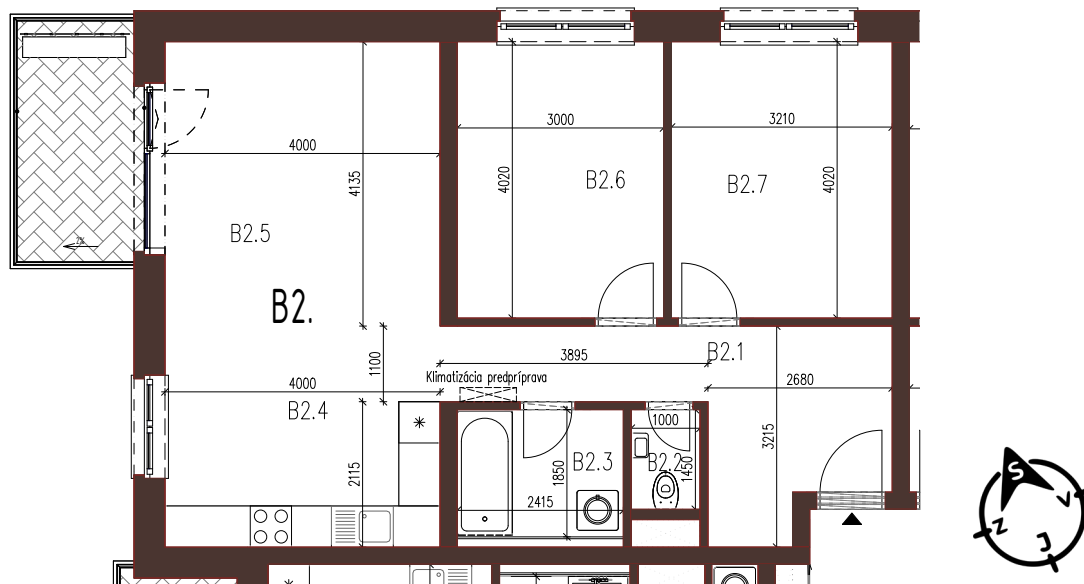

Malé hliny
— MODRA —

72,89 m²

Výmera interiéru
(bez balkónov, záhrad a terás)

6,6 m²

Výmera exteriéru
(záhrada s terasou / balkón)

79,49 m²

Výmera spolu
(interiér + exteriér)

2

Parkovacie státi
počet

BYT 10B2, 3-IZBOVÝ BYT

BYTOVÝ DOM 10, 2NP

LOKALITA

VÝMERY MIESTNOSTÍ		
B2.1	Chodba	12,12m ²
B2.2	WC	1,45m ²
B2.3	Kúpeľňa	4,41m ²
B2.4	Kuchyňa	8,46m ²
B2.5	Obývacia izba	21,49m ²
B2.6	Izba	12,06m ²
B2.7	Izba	12,90m ²

POSCHODIE

PÔDORYS PODLAŽIA

Uvedené rozmery a zákresy sú vyhotovené na základe projektovej dokumentácie.