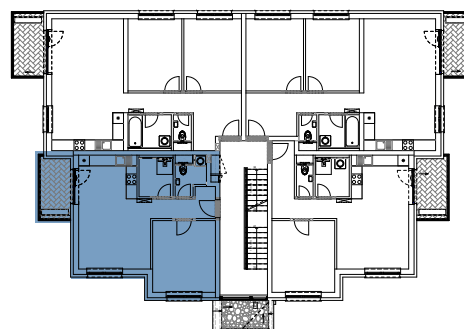

## BYT 10A2, 2-IZBOVÝ BYT

BYTOVÝ DOM 10, 2NP

LOKALITA

VÝMERY MIESTNOSTÍ		
A2.1	Chodba	5,04m <sup>2</sup>
A2.2	WC	2,95m <sup>2</sup>
A2.3	Kúpeľňa	4,08m <sup>2</sup>
A2.4	Kuchyňa	8,28m <sup>2</sup>
A2.5	Obývacia izba	15,77m <sup>2</sup>
A2.6	Izba	14,00m <sup>2</sup>

POSCHODIE

PÔDORYS PODLAŽIA

Uvedené rozmery a zákresy sú vyhotovené na základe projektovej dokumentácie.