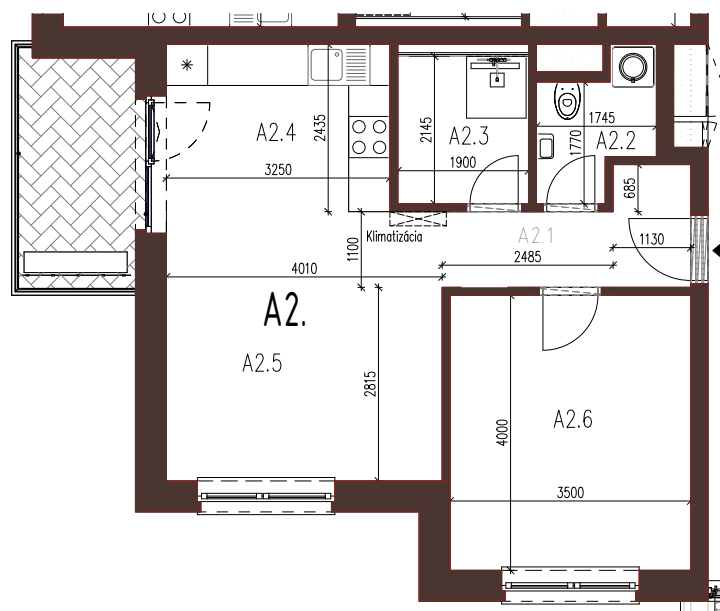

## BYT 10A2, 2-IZBOVÝ BYT

BYTOVÝ DOM 10, 2NP

LOKALITA

VÝMERY MIESTNOSTÍ		
A2.1	Chodba	5,04m <sup>2</sup>
A2.2	WC	2,95m <sup>2</sup>
A2.3	Kúpeľňa	4,08m <sup>2</sup>
A2.4	Kuchyňa	8,28m <sup>2</sup>
A2.5	Obývacia izba	15,77m <sup>2</sup>
A2.6	Izba	14,00m <sup>2</sup>

POSCHODIE

PÔDORYS PODLAŽIA

Uvedené rozmery a zákresy sú vyhotovené na základe projektovej dokumentácie.