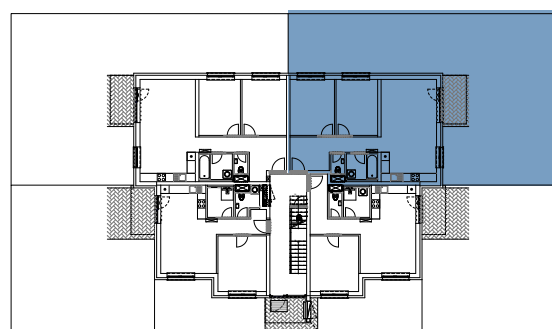

Malé hliny  
— MODRA —

71,83 m<sup>2</sup>

Výmera interiéru  
(bez balkónov, záhrad a terás)

159,9 m<sup>2</sup>

Výmera exteriéru  
(záhrada s terasou / balkón)

231,73 m<sup>2</sup>

Výmera spolu  
(interiér + exteriér)

### BYTOVÝ DOM 9, 1NP

LOKALITA

VÝMERY MIESTNOSTÍ		
D1.1	Chodba	11,34m <sup>2</sup>
D1.2	WC	1,45m <sup>2</sup>
D1.3	Kúpeľňa	4,12m <sup>2</sup>
D1.4	Kuchyňa	8,46m <sup>2</sup>
D1.5	Obývacia izba	21,49m <sup>2</sup>
D1.6	Izba	12,06m <sup>2</sup>
D1.7	Izba	12,90m <sup>2</sup>

POSCHODIE

PÔDORYS PODLAŽIA

Uvedené rozmery a zákresy sú vyhotovené na základe projektovej dokumentácie.