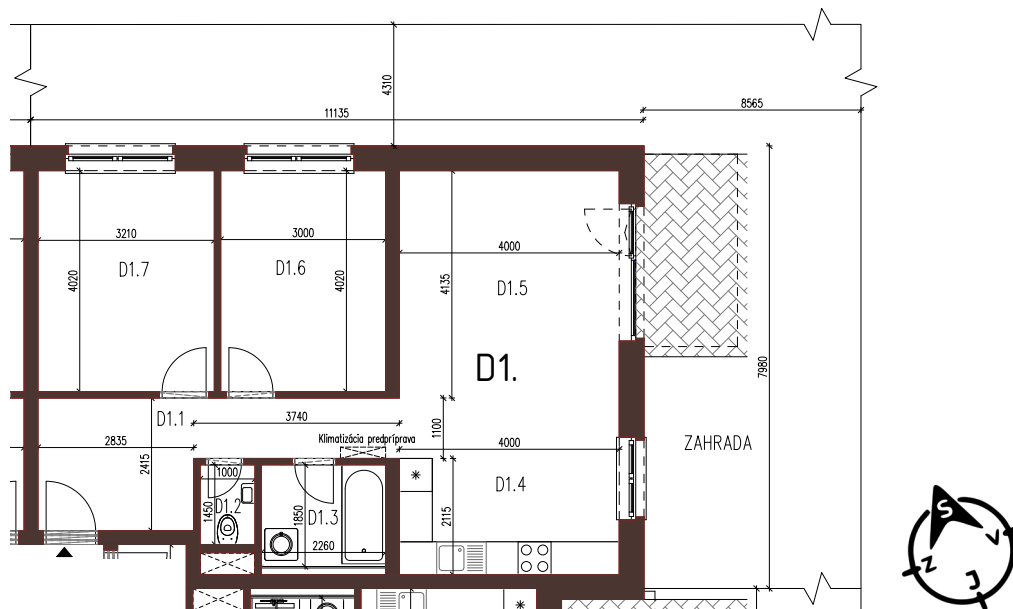

Malé hliny  
— MODRA —

71,83 m<sup>2</sup>

Výmera interiéru  
(bez balkónov, záhrad a terás)

159,9 m<sup>2</sup>

Výmera exteriéru  
(záhrada s terasou / balkón)

231,73 m<sup>2</sup>

Výmera spolu  
(interiér + exteriér)

## BYT 9D1, 3-IZBOVÝ BYT

### BYTOVÝ DOM 9, 1NP

LOKALITA

VÝMERY MIESTNOSTÍ		
D1.1	Chodba	11,34m <sup>2</sup>
D1.2	WC	1,45m <sup>2</sup>
D1.3	Kúpeľňa	4,12m <sup>2</sup>
D1.4	Kuchyňa	8,46m <sup>2</sup>
D1.5	Obývacia izba	21,49m <sup>2</sup>
D1.6	Izba	12,06m <sup>2</sup>
D1.7	Izba	12,90m <sup>2</sup>

POSCHODIE

PÔDORYS PODLAŽIA

Uvedené rozmery a zákresy sú vyhotovené na základe projektovej dokumentácie.