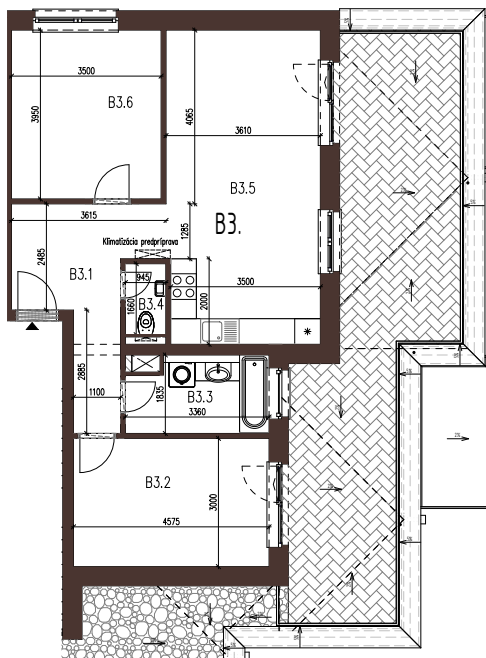

Malé hliny
— MODRA —

72,43 m²

Výmera interiéru
(bez balkónov, záhrad a terás)

38,3 m²

Výmera exteriéru
(záhrada s terasou / balkón)

111,23 m²

Výmera spolu
(interiér + exteriér)

2

Parkovacie státi
počet

BYT 9B3, 3-IZBOVÝ BYT

BYTOVÝ DOM 9, 3NP

LOKALITA

VÝMERY MIESTNOSTÍ		
B3.1	Chodba	11,26m ²
B3.2	Izba	13,73m ²
B3.3	Kúpeľňa	5,74m ²
B3.4	WC	1,57m ²
B3.5	Obývacia izba	26,31m ²
B3.6	Izba	13,83m ²

POSCHODIE

PÔDORYS PODLAŽIA

Uvedené rozmery a zákresy sú vyhotovené na základe projektovej dokumentácie.