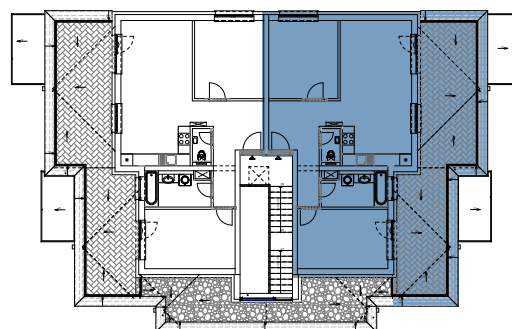

Malé hliny
— MODRA —

72,43 m²

Výmera interiéru
(bez balkónov, záhrad a terás)

38,3 m²

Výmera exteriéru
(záhrada s terasou / balkón)

111,23 m²

Výmera spolu
(interiér + exteriér)

2

Parkovacie státi
počet

BYT 9B3, 3-IZBOVÝ BYT

BYTOVÝ DOM 9, 3NP

LOKALITA

VÝMERY MIESTNOSTÍ		
B3.1	Chodba	11,26m ²
B3.2	Izba	13,73m ²
B3.3	Kúpeľňa	5,74m ²
B3.4	WC	1,57m ²
B3.5	Obývacia izba	26,31m ²
B3.6	Izba	13,83m ²

POSCHODIE

PÔDORYS PODLAŽIA

Uvedené rozmery a zákresy sú vyhotovené na základe projektovej dokumentácie.