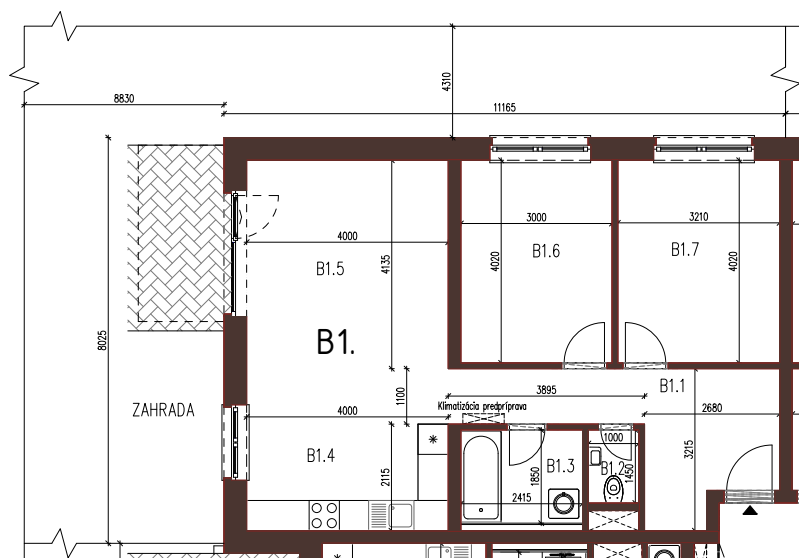

BYT 9B1, 3-IZBOVÝ BYT

BYTOVÝ DOM 9, 1NP

LOKALITA

VÝMERY MIESTNOSTÍ		
B1.1	Chodba	12,11m ²
B1.2	WC	1,45m ²
B1.3	Kúpeľňa	4,41m ²
B1.4	Kuchyňa	8,46m ²
B1.5	Obývacia izba	21,49m ²
B1.6	Izba	12,06m ²
B1.7	Izba	12,90m ²

POSCHODIE

PÔDORYS PODLAŽIA

Uvedené rozmery a zákresy sú vyhotovené na základe projektovej dokumentácie.