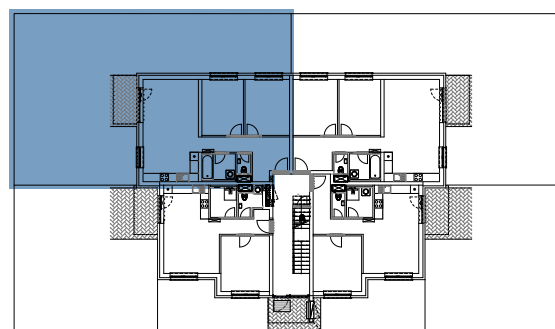

BYT 9B1, 3-IZBOVÝ BYT

BYTOVÝ DOM 9, 1NP

LOKALITA

VÝMERY MIESTNOSTÍ		
B1.1	Chodba	12,11m ²
B1.2	WC	1,45m ²
B1.3	Kúpeľňa	4,41m ²
B1.4	Kuchyňa	8,46m ²
B1.5	Obývacia izba	21,49m ²
B1.6	Izba	12,06m ²
B1.7	Izba	12,90m ²

POSCHODIE

PÔDORYS PODLAŽIA

Uvedené rozmery a zákresy sú vyhotovené na základe projektovej dokumentácie.