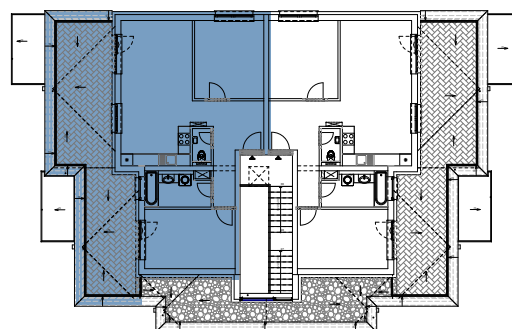

Malé hliny
— MODRA —

72,43 m²

Výmera interiéru
(bez balkónov, záhrad a terás)

38,3 m²

Výmera exteriéru
(záhrada s terasou / balkón)

111,23 m²

Výmera spolu
(interiér + exteriér)

2

Parkovacie státi
počet

BYT 9A3, 3-IZBOVÝ BYT

BYTOVÝ DOM 9, 3NP

LOKALITA

VÝMERY MIESTNOSTÍ		
A3.1	Chodba	11,26m ²
A3.2	Izba	13,73m ²
A3.3	Kúpeľňa	5,74m ²
A3.4	WC	1,57m ²
A3.5	Obývacia izba	26,31m ²
A3.6	Izba	13,83m ²

POSCHODIE

PÔDORYS PODLAŽIA

Uvedené rozmery a zákresy sú vyhotovené na základe projektovej dokumentácie.