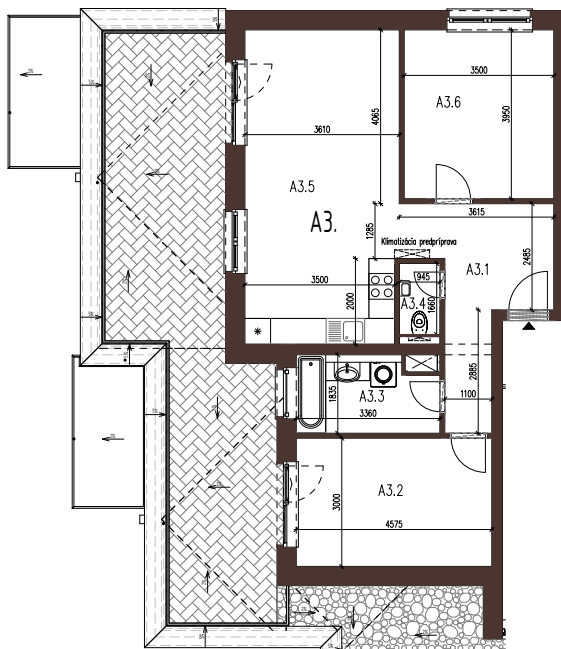

Malé hliny
— MODRA —

72,43 m²

Výmera interiéru
(bez balkónov, záhrad a terás)

38,3 m²

Výmera exteriéru
(záhrada s terasou / balkón)

111,23 m²

Výmera spolu
(interiér + exteriér)

2

Parkovacie státi
počet

BYT 9A3, 3-IZBOVÝ BYT

BYTOVÝ DOM 9, 3NP

LOKALITA

VÝMERY MIESTNOSTÍ		
A3.1	Chodba	11,26m ²
A3.2	Izba	13,73m ²
A3.3	Kúpeľňa	5,74m ²
A3.4	WC	1,57m ²
A3.5	Obývacia izba	26,31m ²
A3.6	Izba	13,83m ²

POSCHODIE

PÔDORYS PODLAŽIA

Uvedené rozmery a zákresy sú vyhotovené na základe projektovej dokumentácie.