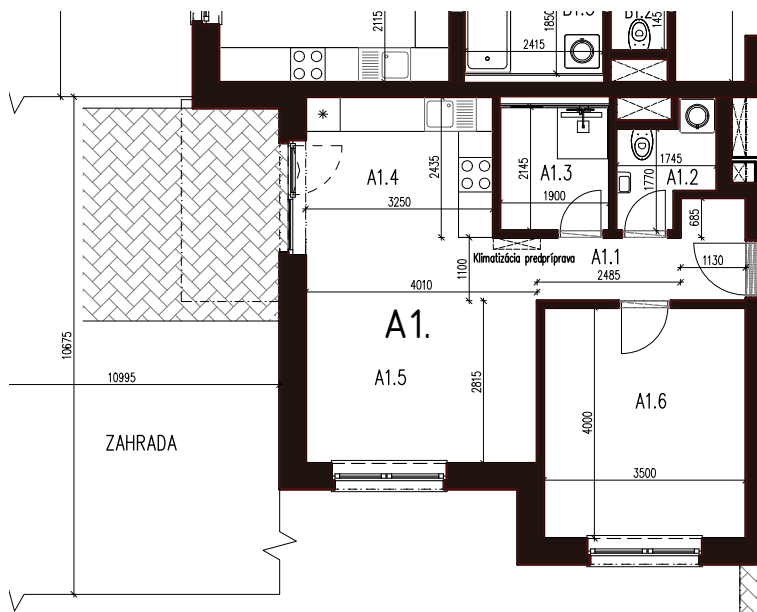

Malé hliny  
— MODRA —

50,12 m<sup>2</sup>

Výmera interiéru  
(bez balkónov, záhrad a terás)

6,2 m<sup>2</sup>

Výmera exteriéru  
(záhrada s terasou / balkón)

56,32 m<sup>2</sup>

Výmera spolu  
(interiér + exteriér)

## BYT 9A2, 2-IZBOVÝ BYT

### BYTOVÝ DOM 9, 2NP

LOKALITA

VÝMERY MIESTNOSTÍ		
A2.1	Chodba	5,04m <sup>2</sup>
A2.2	WC	2,95m <sup>2</sup>
A2.3	Kúpeľňa	4,08m <sup>2</sup>
A2.4	Kuchyňa	8,28m <sup>2</sup>
A2.5	Obývacia izba	15,77m <sup>2</sup>
A2.6	Izba	14,00m <sup>2</sup>

POSCHODIE

PÔDORYS PODLAŽIA

Uvedené rozmery a zákresy sú vyhotovené na základe projektovej dokumentácie.