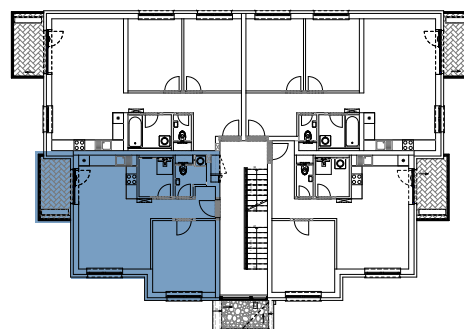

Malé hliny  
— MODRA —

50,12 m<sup>2</sup>

Výmera interiéru  
(bez balkónov, záhrad a terás)

6,2 m<sup>2</sup>

Výmera exteriéru  
(záhrada s terasou / balkón)

56,32 m<sup>2</sup>

Výmera spolu  
(interiér + exteriér)

### BYTOVÝ DOM 9, 2NP

LOKALITA

VÝMERY MIESTNOSTÍ		
A2.1	Chodba	5,04m <sup>2</sup>
A2.2	WC	2,95m <sup>2</sup>
A2.3	Kúpeľňa	4,08m <sup>2</sup>
A2.4	Kuchyňa	8,28m <sup>2</sup>
A2.5	Obývacia izba	15,77m <sup>2</sup>
A2.6	Izba	14,00m <sup>2</sup>

POSCHODIE

PÔDORYS PODLAŽIA

Uvedené rozmery a zákresy sú vyhotovené na základe projektovej dokumentácie.