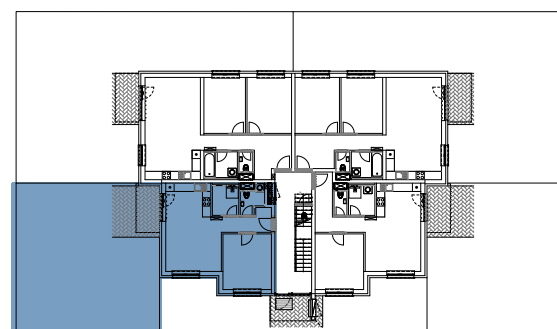

Malé hliny
— MODRA —

50,12 m²

Výmera interiéru
(bez balkónov, záhrad a terás)

143,9 m²

Výmera exteriéru
(záhrada s terasou / balkón)

194,02 m²

Výmera spolu
(interiér + exteriér)

1

Parkovacie státa
počet

BYT 9A1, 2-IZBOVÝ BYT

BYTOVÝ DOM 9, 1NP

LOKALITA

POSCHODIE

PÔDORYS PODLAŽIA

VÝMERY MIESTNOSTÍ

A1.1	Chodba	5,04m ²
A1.2	WC	2,95m ²
A1.3	Kúpeľňa	4,08m ²
A1.4	Kuchyňa	8,28m ²
A1.5	Obývacia izba	15,77m ²
A1.6	Izba	14,00m ²

Uvedené rozmery a zákresy sú vyhotovené na základe projektovej dokumentácie.