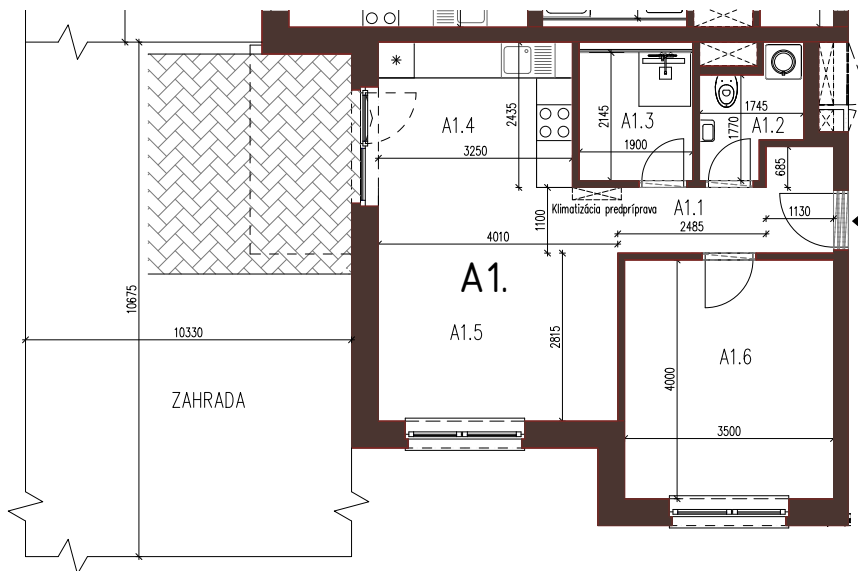

Malé hliny
— MODRA —

50,12 m²

Výmera interiéru
(bez balkónov, záhrad a terás)

143,9 m²

Výmera exteriéru
(záhrada s terasou / balkón)

194,02 m²

Výmera spolu
(interiér + exteriér)

1

Parkovacie státa
počet

BYT 9A1, 2-IZBOVÝ BYT

BYTOVÝ DOM 9, 1NP

LOKALITA

POSCHODIE

PÔDORYS PODLAŽIA

VÝMERY MIESTNOSTÍ

A1.1	Chodba	5,04m ²
A1.2	WC	2,95m ²
A1.3	Kúpeľňa	4,08m ²
A1.4	Kuchyňa	8,28m ²
A1.5	Obývacia izba	15,77m ²
A1.6	Izba	14,00m ²

Uvedené rozmery a zákresy sú vyhotovené na základe projektovej dokumentácie.