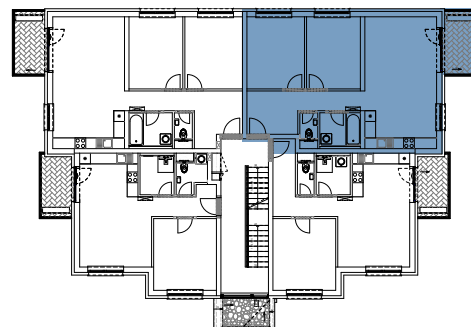

Malé hliny
— MODRA —

71,83 m²

Výmera interiéru
(bez balkónov, záhrad a terás)

6,6 m²

Výmera exteriéru
(záhrada s terasou / balkón)

78,43 m²

Výmera spolu
(interiér + exteriér)

2

Parkovacie státiá
počet

BYT 10D2, 3-IZBOVÝ BYT

BYTOVÝ DOM 10, 2NP

LOKALITA

VÝMERY MIESTNOSTÍ		
D2.1	Chodba	11,34m ²
D2.2	WC	1,45m ²
D2.3	Kúpeľňa	4,12m ²
D2.4	Kuchyňa	8,46m ²
D2.5	Obývacia izba	21,49m ²
D2.6	Izba	12,06m ²
D2.7	Izba	12,90m ²

POSCHODIE

PÔDORYS PODLAŽIA

Uvedené rozmery a zákresy sú vyhotovené na základe projektovej dokumentácie.