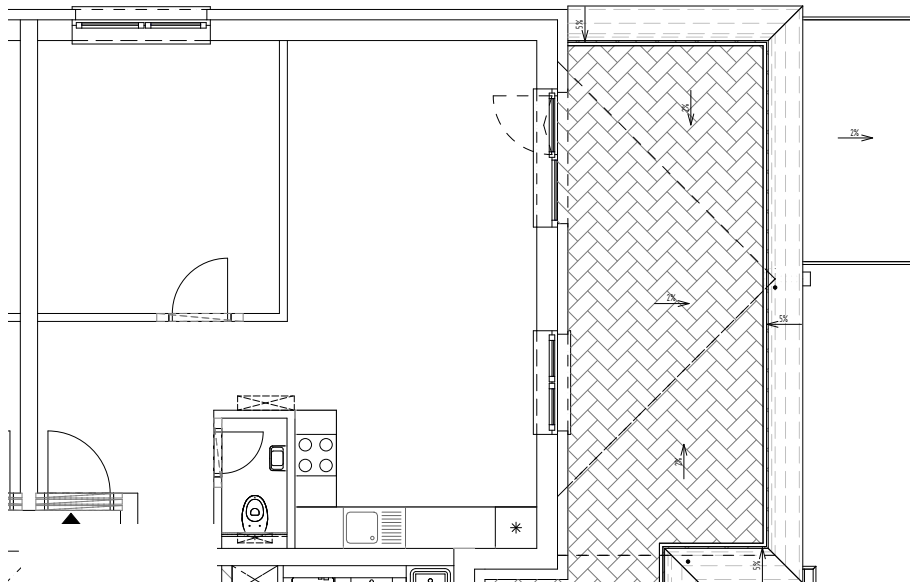

Malé hliny
— MODRA —

71,83 m²

Výmera interiéru
(bez balkónov, záhrad a terás)

6,6 m²

Výmera exteriéru
(záhrada s terasou / balkón)

78,43 m²

Výmera spolu
(interiér + exteriér)

2

Parkovacie státiá
počet

BYT 10D2, 3-IZBOVÝ BYT

BYTOVÝ DOM 10, 2NP

LOKALITA

VÝMERY MIESTNOSTÍ		
D2.1	Chodba	11,34m ²
D2.2	WC	1,45m ²
D2.3	Kúpeľňa	4,12m ²
D2.4	Kuchyňa	8,46m ²
D2.5	Obývacia izba	21,49m ²
D2.6	Izba	12,06m ²
D2.7	Izba	12,90m ²

POSCHODIE

PÔDORYS PODLAŽIA

Uvedené rozmery a zákresy sú vyhotovené na základe projektovej dokumentácie.