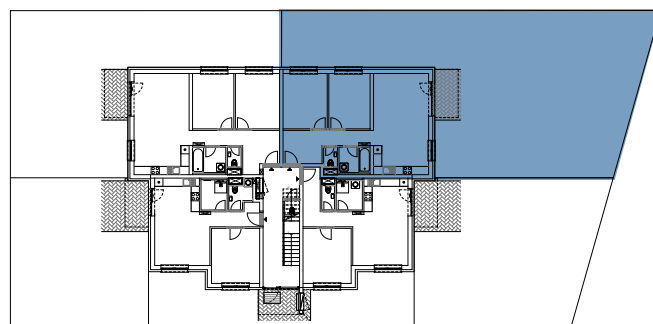

BYT 10D1, 3-IZBOVÝ BYT

BYTOVÝ DOM 10, 1NP

LOKALITA

VÝMERY MIESTNOSTÍ		
D1.1	Chodba	11,34m ²
D1.2	WC	1,45m ²
D1.3	Kúpeľňa	4,12m ²
D1.4	Kuchyňa	8,46m ²
D1.5	Obývacia izba	21,49m ²
D1.6	Izba	12,06m ²
D1.7	Izba	12,90m ²

POSCHODIE

PÔDORYS PODLAŽIA

Uvedené rozmery a zákresy sú vyhotovené na základe projektovej dokumentácie.