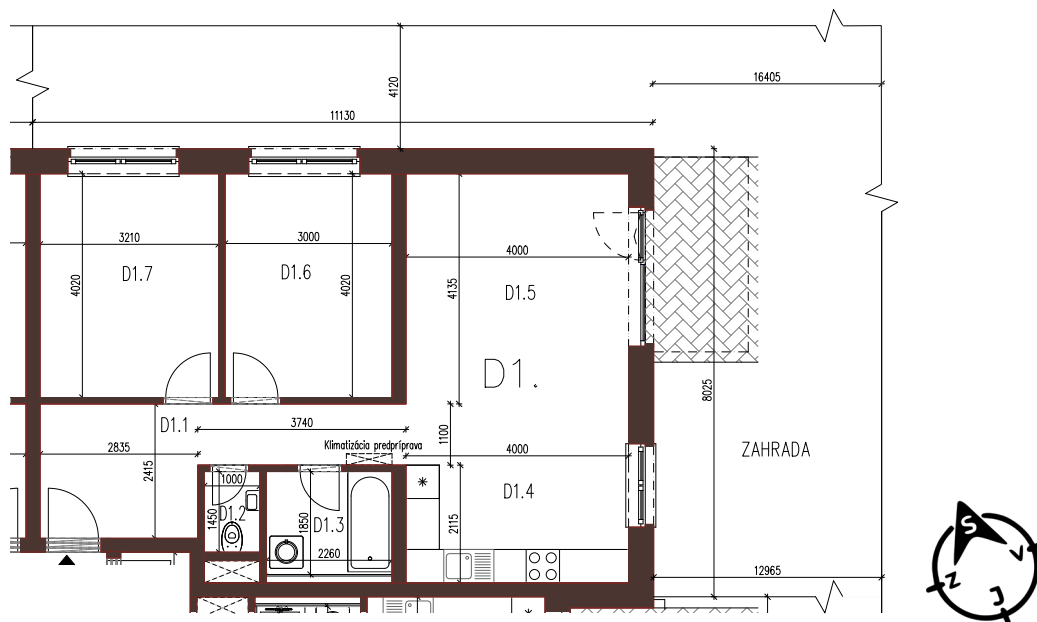

BYT 10D1, 3-IZBOVÝ BYT

BYTOVÝ DOM 10, 1NP

LOKALITA

VÝMERY MIESTNOSTÍ		
D1.1	Chodba	11,34m ²
D1.2	WC	1,45m ²
D1.3	Kúpeľňa	4,12m ²
D1.4	Kuchyňa	8,46m ²
D1.5	Obývacia izba	21,49m ²
D1.6	Izba	12,06m ²
D1.7	Izba	12,90m ²

POSCHODIE

PÔDORYS PODLAŽIA

Uvedené rozmery a zákresy sú vyhotovené na základe projektovej dokumentácie.