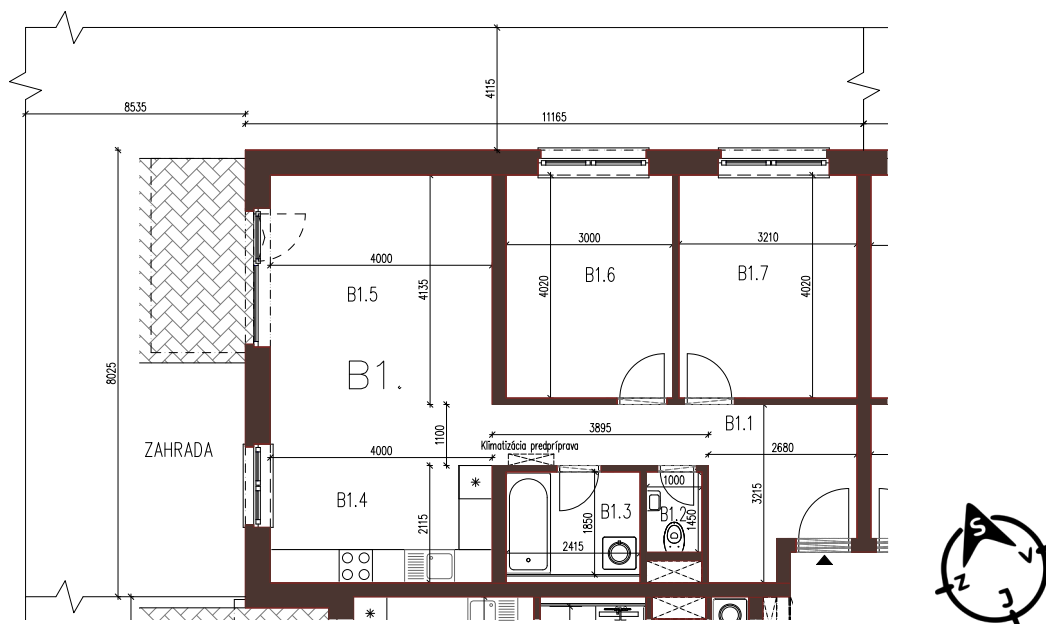

BYT 10B1, 3-IZBOVÝ BYT

BYTOVÝ DOM 10, 1NP

LOKALITA

VÝMERY MIESTNOSTÍ		
B1.1	Chodba	12,11m ²
B1.2	WC	1,45m ²
B1.3	Kúpeľňa	4,41m ²
B1.4	Kuchyňa	8,46m ²
B1.5	Obývacia izba	21,49m ²
B1.6	Izba	12,06m ²
B1.7	Izba	12,90m ²

POSCHODIE

PÔDORYS PODLAŽIA

Uvedené rozmery a zákresy sú vyhotovené na základe projektovej dokumentácie.