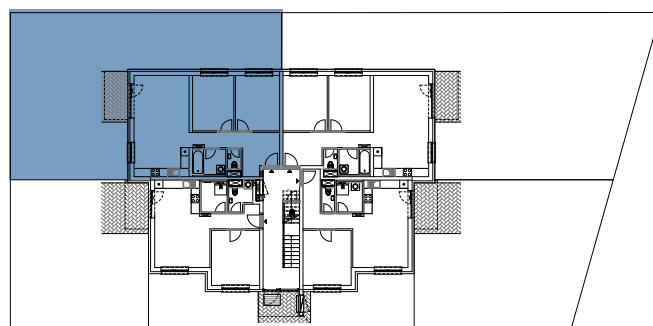

BYT 10B1, 3-IZBOVÝ BYT

BYTOVÝ DOM 10, 1NP

LOKALITA

VÝMERY MIESTNOSTÍ		
B1.1	Chodba	12,11m ²
B1.2	WC	1,45m ²
B1.3	Kúpeľňa	4,41m ²
B1.4	Kuchyňa	8,46m ²
B1.5	Obývacia izba	21,49m ²
B1.6	Izba	12,06m ²
B1.7	Izba	12,90m ²

POSCHODIE

PÔDORYS PODLAŽIA

Uvedené rozmery a zákresy sú vyhotovené na základe projektovej dokumentácie.