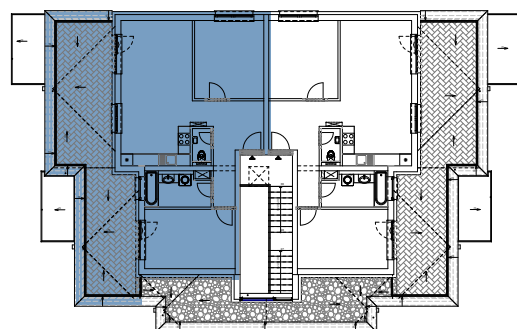

Malé hliny
— MODRA —

72,43 m²

Výmera interiéru
(bez balkónov, záhrad a terás)

38,8 m²

Výmera exteriéru
(záhrada s terasou / balkón)

111,23 m²

Výmera spolu
(interiér + exteriér)

2

POSCHODIE

PÔDORYS PODLAŽIA

Uvedené rozmery a zákresy sú vyhotovené na základe projektovej dokumentácie.