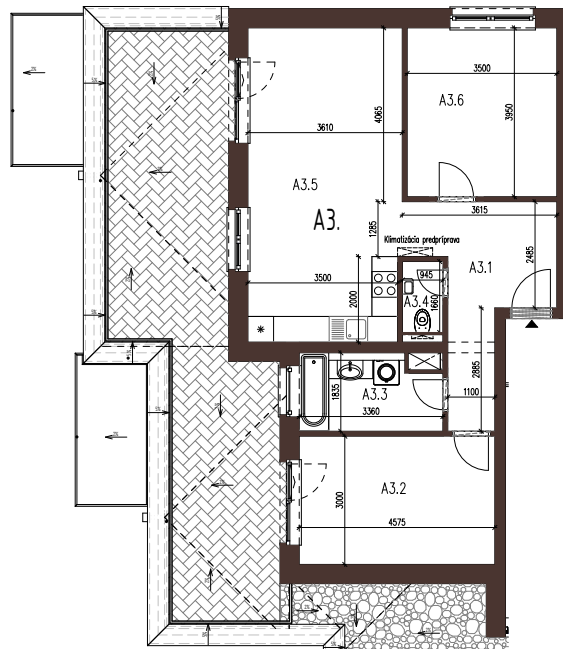

Malé hliny
— MODRA —

72,43 m²

Výmera interiéru
(bez balkónov, záhrad a terás)

38,8 m²

Výmera exteriéru
(záhrada s terasou / balkón)

111,23 m²

Výmera spolu
(interiér + exteriér)

2

Parkovacie státi
počet

BYT 10A3, 3-IZBOVÝ BYT

BYTOVÝ DOM 10, 3NP

LOKALITA

VÝMERY MIESTNOSTÍ		
A3.1	Chodba	11,26m ²
A3.2	Izba	13,73m ²
A3.3	Kúpeľňa	5,74m ²
A3.4	WC	1,57m ²
A3.5	Obývacia izba	26,31m ²
A3.6	Izba	13,83m ²

POSCHODIE

PÔDORYS PODLAŽIA

Uvedené rozmery a zákresy sú vyhotovené na základe projektovej dokumentácie.