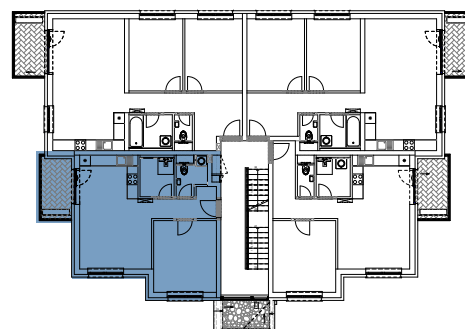

BYT 10A2, 2-IZBOVÝ BYT

BYTOVÝ DOM 10, 2NP

LOKALITA

VÝMERY MIESTNOSTÍ		
A2.1	Chodba	5,04m ²
A2.2	WC	2,95m ²
A2.3	Kúpeľňa	4,08m ²
A2.4	Kuchyňa	8,28m ²
A2.5	Obývacia izba	15,77m ²
A2.6	Izba	14,00m ²

POSCHODIE

PÔDORYS PODLAŽIA

Uvedené rozmery a zákresy sú vyhotovené na základe projektovej dokumentácie.