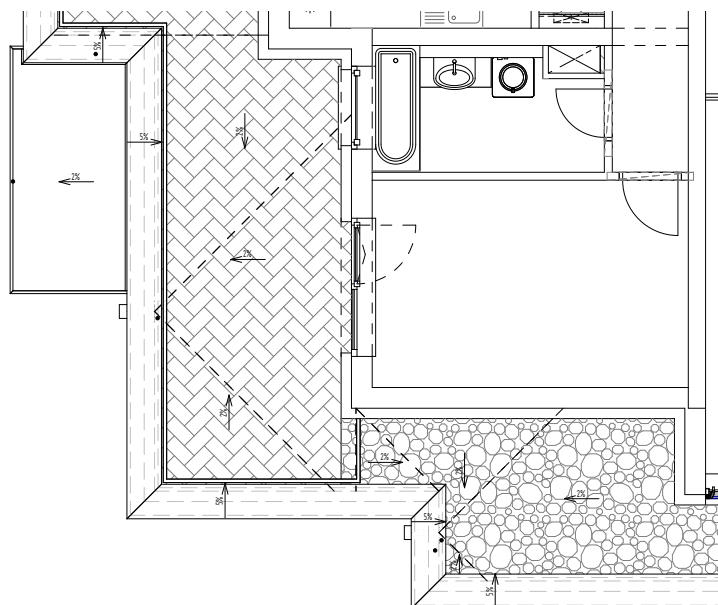

BYT 10A2, 2-IZBOVÝ BYT

BYTOVÝ DOM 10, 2NP

LOKALITA

VÝMERY MIESTNOSTÍ		
A2.1	Chodba	5,04m ²
A2.2	WC	2,95m ²
A2.3	Kúpeľňa	4,08m ²
A2.4	Kuchyňa	8,28m ²
A2.5	Obývacia izba	15,77m ²
A2.6	Izba	14,00m ²

POSCHODIE

PÔDORYS PODLAŽIA

Uvedené rozmery a zákresy sú vyhotovené na základe projektovej dokumentácie.