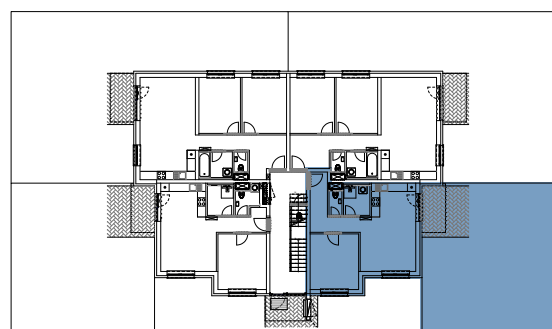

BYT 9C1, 2-IZBOVÝ BYT

BYTOVÝ DOM 9, 1NP

LOKALITA

VÝMERY MIESTNOSTÍ		
C1.1	Chodba	8,30m ²
C1.2	WC	1,65m ²
C1.3	Kúpeľňa	4,08m ²
C1.4	Kuchyňa	8,16m ²
C1.5	Obývacia izba	15,77m ²
C1.6	Izba	14,00m ²

POSCHODIE

PÔDORYS PODLAŽIA

Uvedené rozmery a zákresy sú vyhotovené na základe projektovej dokumentácie.