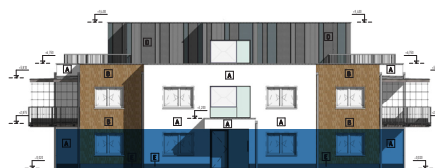

BYT 9C1, 2-IZBOVÝ BYT

BYTOVÝ DOM 9, 1NP

LOKALITA

VÝMERY MIESTNOSTÍ		
C1.1	Chodba	8,30m ²
C1.2	WC	1,65m ²
C1.3	Kúpeľňa	4,08m ²
C1.4	Kuchyňa	8,16m ²
C1.5	Obývacia izba	15,77m ²
C1.6	Izba	14,00m ²

POSCHODIE

PÔDORYS PODLAŽIA

Uvedené rozmery a zákresy sú vyhotovené na základe projektovej dokumentácie.