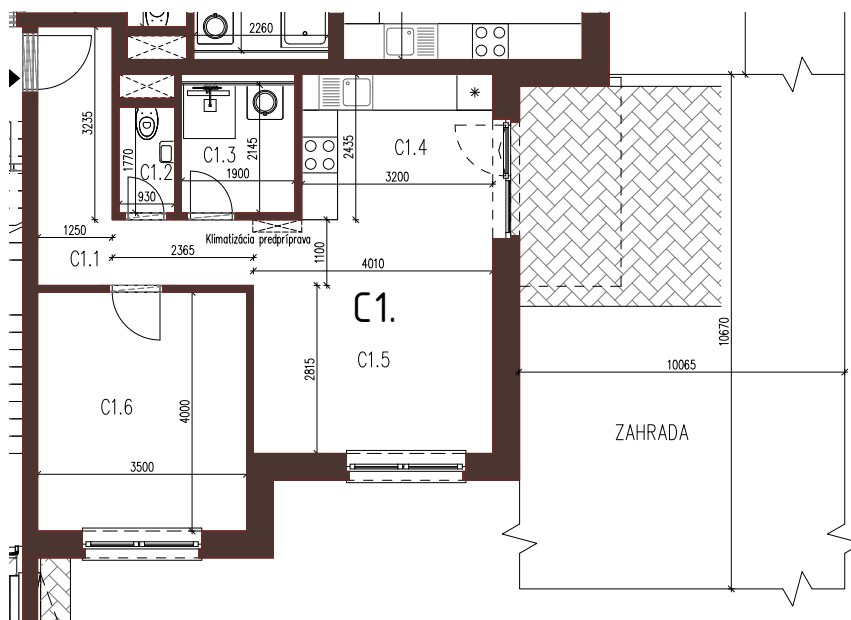

BYT 9C1, 2-IZBOVÝ BYT

BYTOVÝ DOM 9, 1NP

LOKALITA

VÝMERY MIESTNOSTÍ		
C1.1	Chodba	8,30m ²
C1.2	WC	1,65m ²
C1.3	Kúpeľňa	4,08m ²
C1.4	Kuchyňa	8,16m ²
C1.5	Obývacia izba	15,77m ²
C1.6	Izba	14,00m ²

POSCHODIE

PÔDORYS PODLAŽIA

Uvedené rozmery a zákresy sú vyhotovené na základe projektovej dokumentácie.