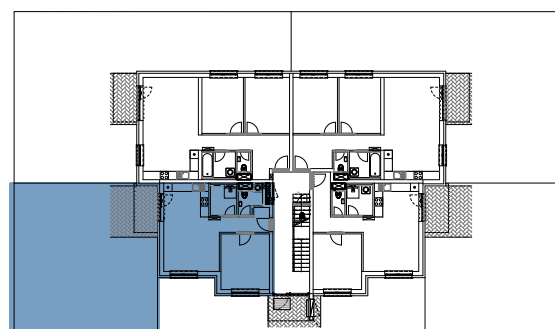

#### VÝMERY MIESTNOSTÍ

Číslo miestnosti	Názov miestnosti	Plocha (m <sup>2</sup> )
A1.1	Chodba	5,04m <sup>2</sup>
A1.2	WC	2,95m <sup>2</sup>
A1.3	Kúpeľňa	4,08m <sup>2</sup>
A1.4	Kuchyňa	8,28m <sup>2</sup>
A1.5	Obývacia izba	15,77m <sup>2</sup>
A1.6	Izba	14,00m <sup>2</sup>