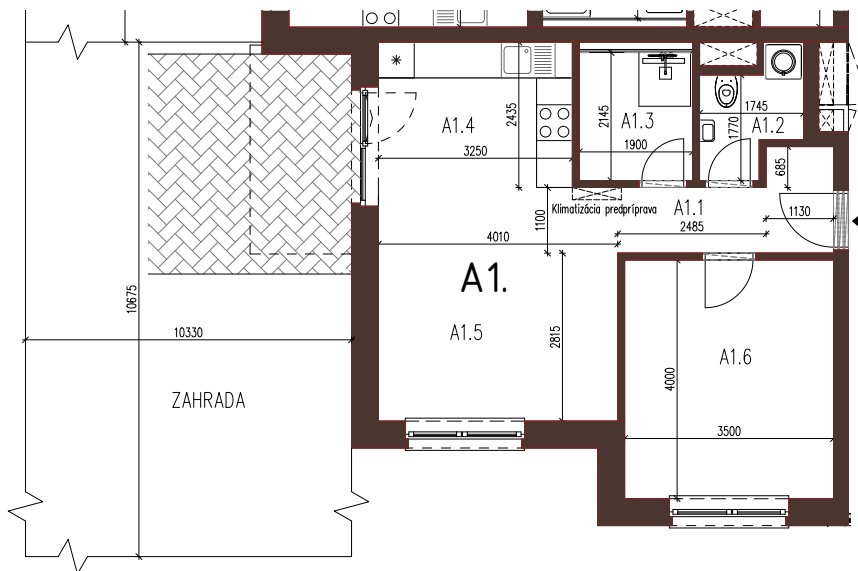

Malé hliny
— MODRA —

50,12 m²

Výmera interiéru
(bez balkónov, záhrad a terás)

117,00 m²

Výmera exteriéru
(záhrada s terasou / balkón)

167,12 m²

Výmera spolu
(interiér + exteriér)

1

Parkovacie státia
počet

BYT 9A1, 2-IZBOVÝ BYT

BYTOVÝ DOM 9, 1NP