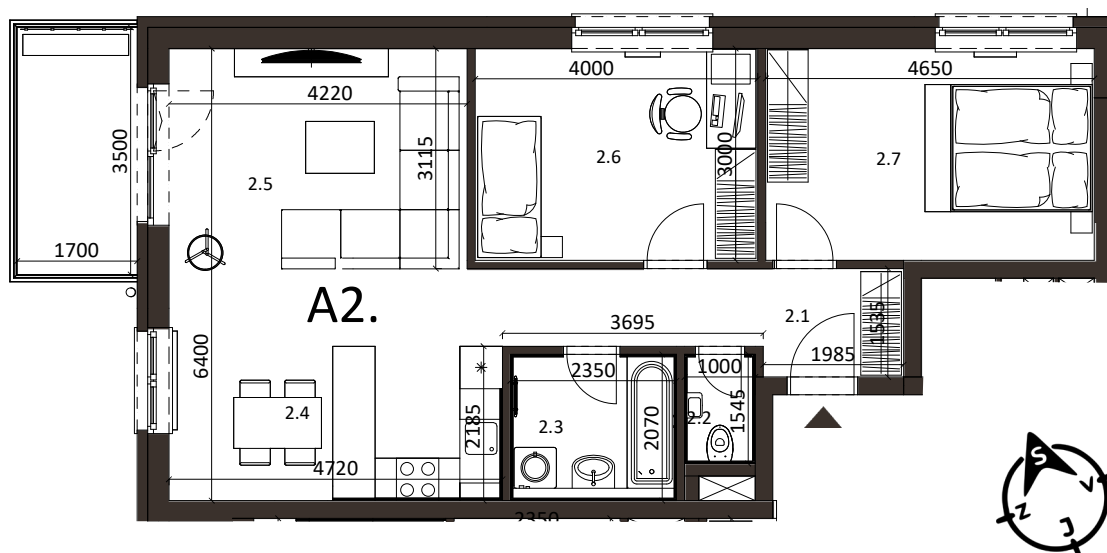

BYT 4A2, 3-IZBOVÝ BYT

BYTOVÝ DOM 4, 2NP

LOKALITA

VÝMERY MIESTNOSTÍ		
2.1	Chodba	7,49m ²
2.2	WC	1,55m ²
2.3	Kúpeľňa	4,86m ²
2.4	Kuchyňa	10,31m ²
2.5	Obývacia izba	18,84m ²
2.6	Izba	12,00m ²
2.7	Spálňa	13,95m ²

POSCHODIE

PÔDORYS PODLAŽIA

Uvedené rozmery a zákresy sú vyhotovené na základe projektovej dokumentácie.