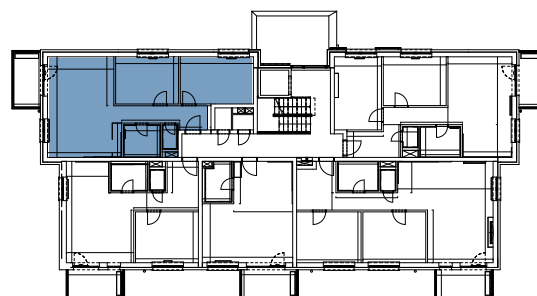

BYT 4A2, 3-IZBOVÝ BYT

BYTOVÝ DOM 4, 2NP

LOKALITA

VÝMERY MIESTNOSTÍ		
2.1	Chodba	7,49m ²
2.2	WC	1,55m ²
2.3	Kúpeľňa	4,86m ²
2.4	Kuchyňa	10,31m ²
2.5	Obývacia izba	18,84m ²
2.6	Izba	12,00m ²
2.7	Spálňa	13,95m ²

POSCHODIE

PÔDORYS PODLAŽIA

Uvedené rozmery a zákresy sú vyhotovené na základe projektovej dokumentácie.