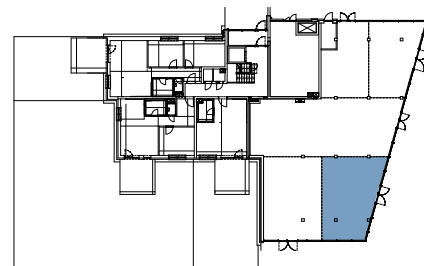

Malé hliny  
— MODRA —

58,81 m<sup>2</sup>

Výmera interiéru

1

Parkovacie státie

## NEBYTOVÝ PRIESTOR 5N1.5

BYTOVÝ DOM 5, 1NP

LOKALITA

POSCHODIE

PÔDORYS PODLAŽIA

Uvedené rozmery a zákresy sú vyhotovené na základe projektovej dokumentácie.