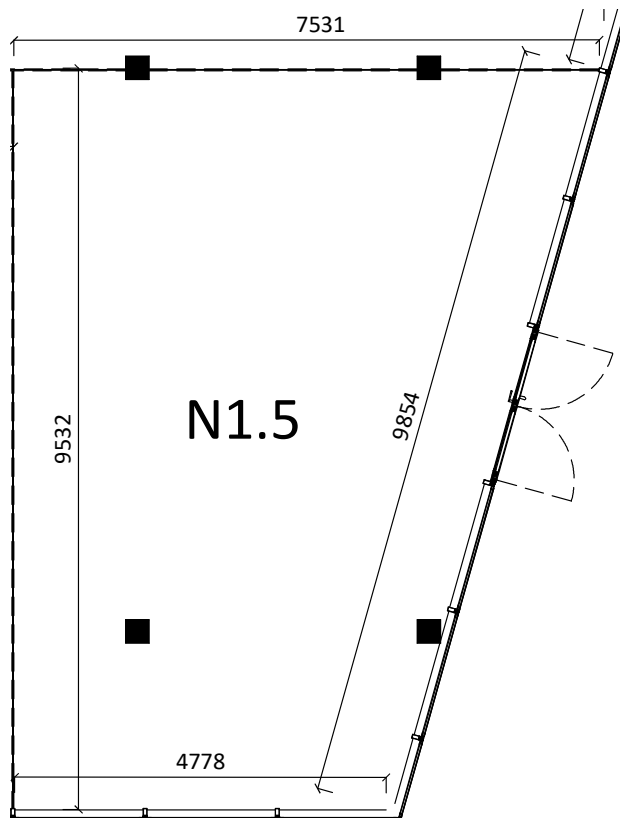

Malé hliny  
— MODRA —

58,81 m<sup>2</sup>

Výmera interiéru

1

Parkovacie státie

## NEBYTOVÝ PRIESTOR 5N1.5

BYTOVÝ DOM 5, 1NP

LOKALITA

POSCHODIE

PÔDORYS PODLAŽIA

Uvedené rozmery a zákresy sú vyhotovené na základe projektovej dokumentácie.