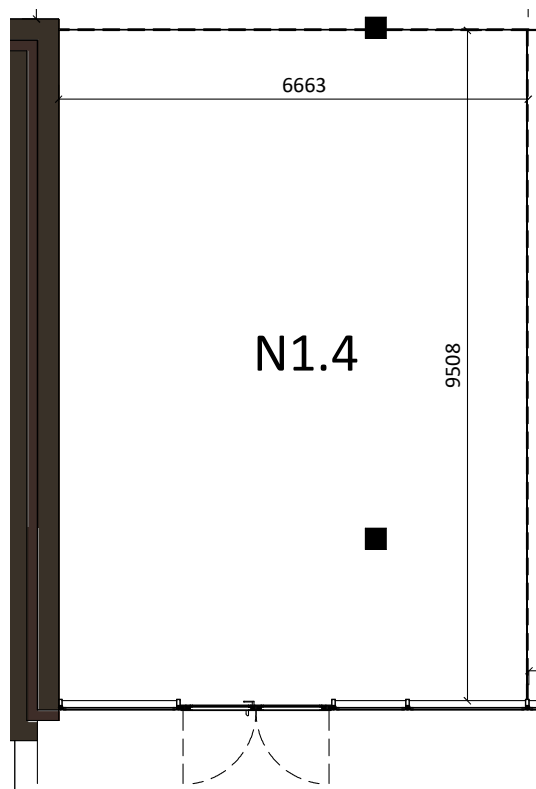

Malé hliny  
— MODRA —

63,33 m<sup>2</sup>  
Výmera interiéru

1  
Parkovacie státie

## NEBYTOVÝ PRIESTOR 5N1.4

BYTOVÝ DOM 5, 1NP

LOKALITA

POSCHODIE

PÔDORYS PODLAŽIA

Uvedené rozmery a zákresy sú vyhotovené na základe projektovej dokumentácie.