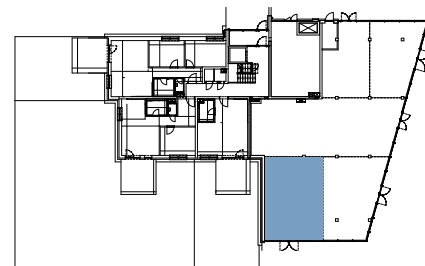

Malé hliny  
— MODRA —

63,33 m<sup>2</sup>  
Výmera interiéru

1  
Parkovacie státie

## NEBYTOVÝ PRIESTOR 5N1.4

BYTOVÝ DOM 5, 1NP

LOKALITA

POSCHODIE

PÔDORYS PODLAŽIA

Uvedené rozmery a zákresy sú vyhotovené na základe projektovej dokumentácie.