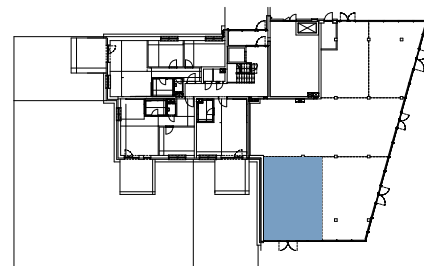

Malé hliny
— MODRA —

63,33 m²
Výmera interiéru

1
Parkovacie státie

NEBYTOVÝ PRIESTOR 5N1.4

BYTOVÝ DOM 5, 1NP

LOKALITA

POSCHODIE

PÔDORYS PODLAŽIA

Uvedené rozmery a zákresy sú vyhotovené na základe projektovej dokumentácie.