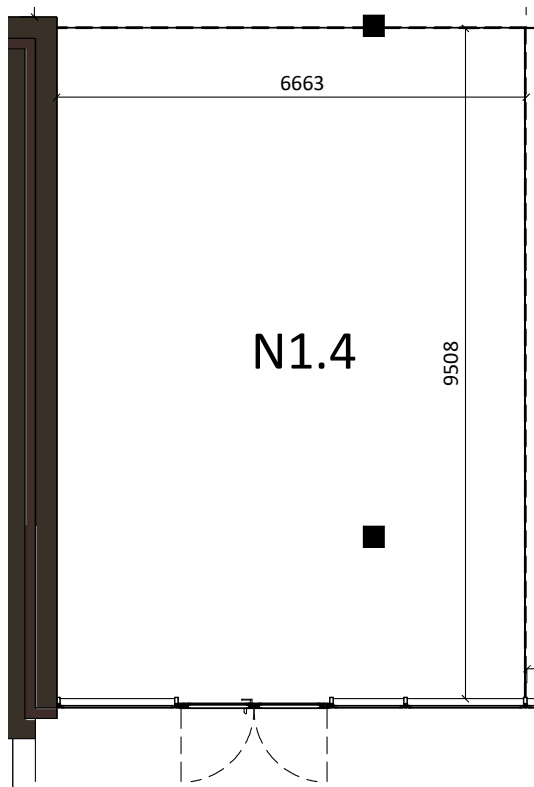

Malé hliny
— MODRA —

63,33 m²
Výmera interiéru

1
Parkovacie státie

NEBYTOVÝ PRIESTOR 5N1.4

BYTOVÝ DOM 5, 1NP

LOKALITA

POSCHODIE

PÔDORYS PODLAŽIA

Uvedené rozmery a zákresy sú vyhotovené na základe projektovej dokumentácie.