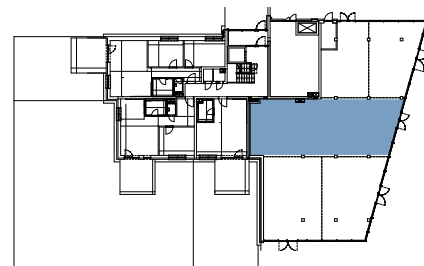

Malé hliny
— MODRA —

110,59 m²
Výmera interiéru

2
Parkovacie státie

NEBYTOVÝ PRIESTOR 5N1.3

BYTOVÝ DOM 5, 1NP

LOKALITA

POSCHODIE

PÔDORYS PODLAŽIA

Uvedené rozmery a zákresy sú vyhotovené na základe projektovej dokumentácie.