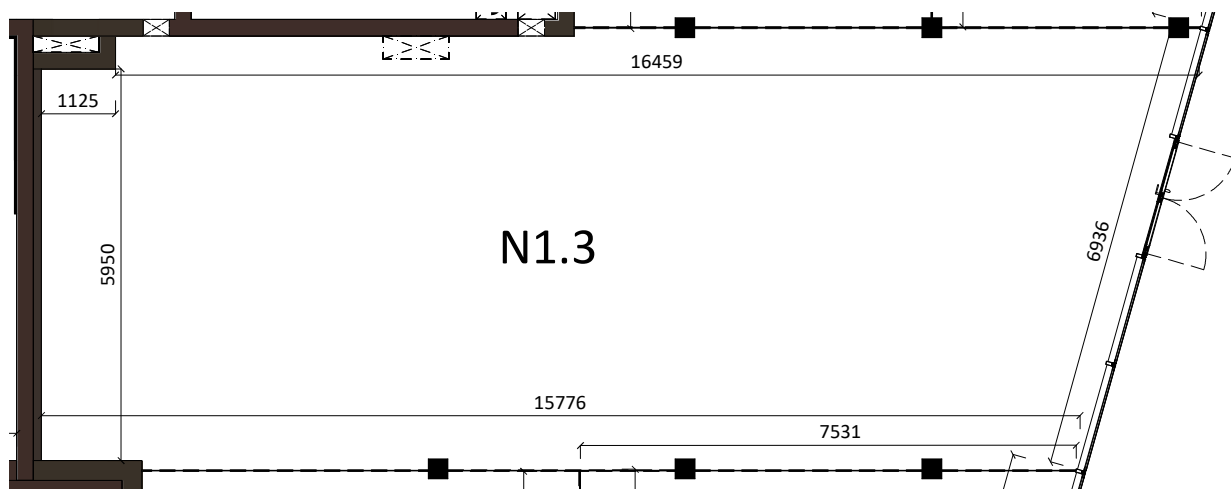

Malé hliny
— MODRA —

110,59 m²
Výmera interiéru

2
Parkovacie státie

NEBYTOVÝ PRIESTOR 5N1.3

BYTOVÝ DOM 5, 1NP

LOKALITA

POSCHODIE

PÔDORYS PODLAŽIA

Uvedené rozmery a zákresy sú vyhotovené na základe projektovej dokumentácie.